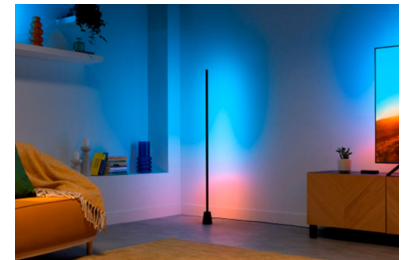

Lichtinstellingen

- Meeslepend licht

Kenmerken

Installeren kan niet simpeler

1. Download de WiZ app
2. Schakel je lamp in
3. Verbind de lamp met Wi-Fi

Simpele installatie in 5 stappen

1. Bevestig de tv LED strip achter op je beeldscherm.
2. Sluit de Sync Box aan op het stopcontact.
3. Sluit je HDMI-apparaat aan op de Sync Box.
4. Sluit de Sync Box aan op de HDMI-poort van je tv.
5. Sluit de tv LED strip aan op de Sync Box.

Alles wat je nodig hebt om aan de slag te gaan:

- Sync box met tv LED strip
- Externe HDMI-videobron
- Tv
- Wifinetwerk
- Smartphone

Breng je scherm tot leven

Synchroniseer je slimme lampen via HDMI met alle soorten videocontent en ga helemaal op in de actie van je favoriete films, games en sportwedstrijden.

Sync op jouw manier

In de WiZ-app vind je vooraf ingestelde opties voor synchronisatie zoals 'Cinematic' en 'Relaxation', die je zelf nog verder kunt aanpassen.

Meeslepend licht

Transformeer je home entertainment-ervaring door je lampen te synchroniseren met muziek en video – synchronisatiehardware vereist.