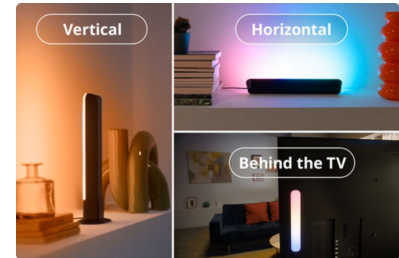

Synchroniseer muziek

Voel het ritme met Music Sync. Synchroniseer je verlichting moeiteloos met je favoriete muziek via de microfoon op je smartphone.

Matter-certificaat

Bedien op jouw manier met de smart home assistent van jouw voorkeur – compatibel met Matter voor naadloze integratie met Alexa, Google Home en Apple Home.

Soepel kleurverloop

Wall washing met meerdere kleuren tegelijk, soepel gemengd voor prachtige lichteffecten met kleurverloop.

Meeslepend licht

Transformeer je home entertainment-ervaring door je lampen te synchroniseren met muziek en video – synchronisatiehardware vereist.

Meerdere montageopties

Je kunt de light bars horizontaal of verticaal plaatsen, of ze met de montagebeugels achterop je beeldscherm bevestigen.

Specificaties

Lampkenmerken

- Beoogd gebruik: Binnen
- Dimbaar: Ja