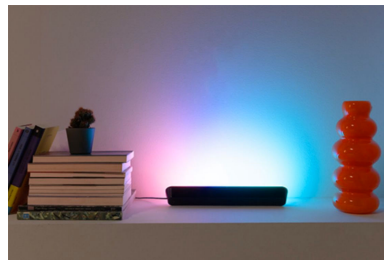

Breng dynamische gekleurde verlichting in je huis met deze Gradient Light Bars (2 inbegrepen). RGBIC technologie produceert levendige lichteffecten in meerdere kleuren tegelijk. Plaats ze horizontaal, verticaal of achter je tv/monitor voor de perfecte sfeer. Met vooraf ingestelde standen kun je gemakkelijk schakelen tussen dynamische en statische lichtinstellingen. Je kunt je light bars zelfs synchroniseren met je tv-scherm (vereist synchronisatiehardware) of ze laten dansen in de maat van de favoriete nummers.

Synchroniseer muziek

Voel het ritme met Music Sync. Synchroniseer je verlichting moeiteloos met je favoriete muziek via de microfoon op je smartphone.

Matter-certificaat

Bedien op jouw manier met de smart home assistent van jouw voorkeur – compatibel met Matter voor naadloze integratie met Alexa, Google Home en Apple Home.

Soepel kleurverloop

Wall washing met meerdere kleuren tegelijk, soepel gemengd voor prachtige lichteffecten met kleurverloop.

Meeslepend licht

Transformeer je home entertainment-ervaring door je lampen te synchroniseren met muziek en video – synchronisatiehardware vereist.

Meerdere montageopties

Je kunt de light bars horizontaal of verticaal plaatsen, of ze met de montagebeugels achterop je beeldscherm bevestigen.

Specificaties

Lampkenmerken

- Beoogd gebruik: Binnen
- Dimbaar: Ja