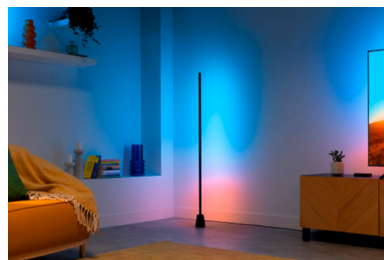

Breng dynamische gekleurde verlichting in je huis met deze Gradient Light Bars (2 inbegrepen). RGBIC technologie produceert levendige lichteffecten in meerdere kleuren tegelijk. Plaats ze horizontaal, verticaal of achter je tv/monitor voor de perfecte sfeer. Met vooraf ingestelde standen kun je gemakkelijk schakelen tussen dynamische en statische lichtinstellingen. Je kunt je light bars zelfs synchroniseren met je tv-scherm (vereist synchronisatiehardware) of ze laten dansen in de maat van de favoriete nummers.

Synchroniseer muziek

Voel het ritme met Music Sync. Synchroniseer je verlichting moeiteloos met je favoriete muziek via de microfoon op je smartphone.

Matter-certificaat

Bedien op jouw manier met de smart home assistent van jouw voorkeur – compatibel met Matter voor naadloze integratie met Alexa, Google Home en Apple Home.

Soepel kleurverloop

Wall washing met meerdere kleuren tegelijk, soepel gemengd voor prachtige lichteffecten met kleurverloop.

Meeslepend licht

Transformeer je home entertainment-ervaring door je lampen te synchroniseren met muziek en video – synchronisatiehardware vereist.

Meerdere montageopties

Je kunt de light bars horizontaal of verticaal plaatsen, of ze met de montagebeugels achterop je beeldscherm bevestigen.

Specificaties

Lampkenmerken

- Beoogd gebruik: Binnen
- Dimbaar: Ja