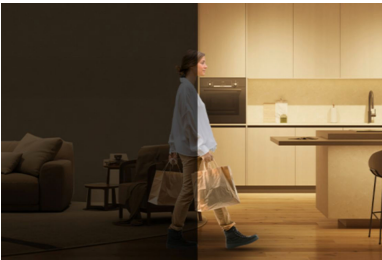

Breng dynamische gekleurde verlichting in je huis met deze Gradient Light Bars (2 inbegrepen). RGBIC technologie produceert levendige lichteffecten in meerdere kleuren tegelijk. Plaats ze horizontaal, verticaal of achter je tv/monitor voor de perfecte sfeer. Met vooraf ingestelde standen kun je gemakkelijk schakelen tussen dynamische en statische lichtinstellingen. Je kunt je light bars zelfs synchroniseren met je tv-scherm (vereist synchronisatiehardware) of ze laten dansen in de maat van de favoriete nummers.

Vormfactor

- Meerdere montageopties

Kenmerken

Installeren kan niet simpeler

1. Download de WiZ app
2. Schakel je lamp in
3. Verbind de lamp met Wi-Fi

SpaceSense bewegingsdetectie

Verander je lampen in bewegingssensoren met behulp van SpaceSense-technologie, zodat ze automatisch aangaan zodra je de kamer binnenkomt. Je hebt alleen minstens twee 'Connected by WiZ' lampen of apparaten nodig.

Soepel kleurverloop

Wall washing met meerdere kleuren tegelijk, soepel gemengd voor prachtige lichteffecten met kleurverloop.

Meeslepend licht

Transformeer je home entertainment-ervaring door je lampen te synchroniseren met muziek en video – synchronisatiehardware vereist.