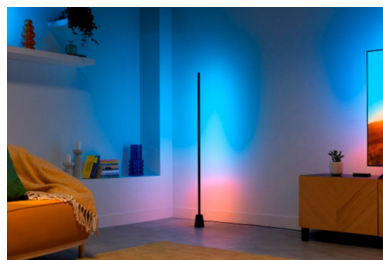

Transformeer je ruimte met deze Gradient Floor Light. RGBIC technologie produceert levendige lichteffecten in meerdere kleuren tegelijk. Met een slank, minimalistisch ontwerp staat hij prachtig in elke ruimte, en met aanpasbare vooraf ingestelde standen kun je kiezen tussen dynamische beweging of een zachte, statische gloed. Je kunt je light bars zelfs synchroniseren met je tv-scherm (vereist synchronisatiehardware) of ze laten dansen in de maat van de favoriete nummers.

Synchroniseer muziek

Voel het ritme met Music Sync. Synchroniseer je verlichting moeiteloos met je favoriete muziek via de microfoon op je smartphone.

Matter-certificaat

Bedien op jouw manier met de smart home assistent van jouw voorkeur – compatibel met Matter voor naadloze integratie met Alexa, Google Home en Apple Home.

Soepel kleurverloop

Wall washing met meerdere kleuren tegelijk, soepel gemengd voor prachtige lichteffecten met kleurverloop.

Meeslepend licht

Transformeer je home entertainment-ervaring door je lampen te synchroniseren met muziek en video – synchronisatiehardware vereist.