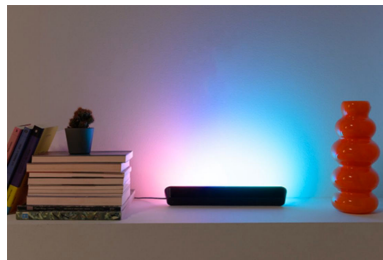

Transformeer je ruimte met deze Gradient Floor Light. RGBIC technologie produceert levendige lichteffecten in meerdere kleuren tegelijk. Met een slank, minimalistisch ontwerp staat hij prachtig in elke ruimte, en met aanpasbare vooraf ingestelde standen kun je kiezen tussen dynamische beweging of een zachte, statische gloed. Je kunt je light bars zelfs synchroniseren met je tv-scherm (vereist synchronisatiehardware) of ze laten dansen in de maat van de favoriete nummers.

Synchroniseer muziek

Voel het ritme met Music Sync. Synchroniseer je verlichting moeiteloos met je favoriete muziek via de microfoon op je smartphone.

Matter-certificaat

Bedien op jouw manier met de smart home assistent van jouw voorkeur – compatibel met Matter voor naadloze integratie met Alexa, Google Home en Apple Home.

Soepel kleurverloop

Wall washing met meerdere kleuren tegelijk, soepel gemengd voor prachtige lichteffecten met kleurverloop.

Meeslepend licht

Transformeer je home entertainment-ervaring door je lampen te synchroniseren met muziek en video – synchronisatiehardware vereist.