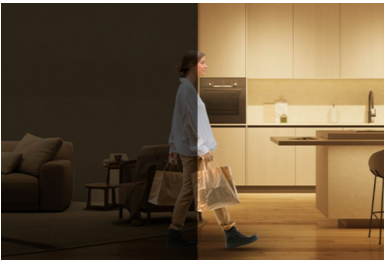

Vormfactor

- Stijlvol ontwerp

Kenmerken

Installeren kan niet simpeler

1. Download de WiZ app
2. Schakel je lamp in
3. Verbind de lamp met Wi-Fi

SpaceSense bewegingsdetectie

Verander je lampen in bewegingssensoren met behulp van SpaceSense-technologie, zodat ze automatisch aangaan zodra je de kamer binnenkomt. Je hebt alleen minstens twee 'Connected by WiZ' lampen of apparaten nodig.

Soepel kleurverloop

Wall washing met meerdere kleuren tegelijk, soepel gemengd voor prachtige lichteffecten met kleurverloop.

Meeslepend licht

Transformeer je home entertainment-ervaring door je lampen te synchroniseren met muziek en video – synchronisatiehardware vereist.