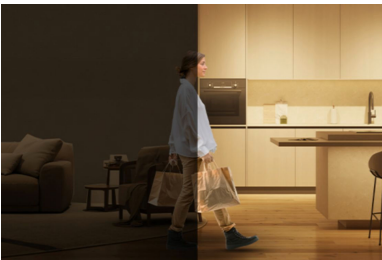

SpaceSense bewegingsdetectie

Verander je lampen in bewegingssensoren met behulp van SpaceSense-technologie, zodat ze automatisch aangaan zodra je de kamer binnenkomt. Je hebt alleen minstens twee 'Connected by WiZ' lampen of apparaten nodig.