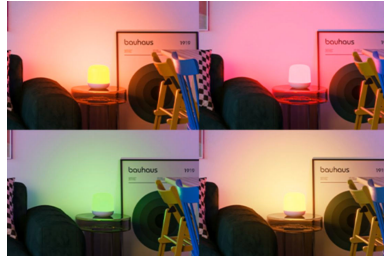

Kies elke gewenste kleur licht uit het palet of gebruik dynamische voorgeprogrammeerde instellingen zoals 'Open haard' of 'Oceaan', met dubbele lichtzone die twee kleuren tegelijk kan weergeven. Stel je sfeer gemakkelijk nauwkeurig in met instelbaar wit licht, variërend van fris, koel wit dat de concentratie bevordert tot warme, ontspannende tinten (2200K-6500K). De lamp heeft een draagbaar ontwerp, met een oplaadbare batterij en een handig handvat.

Vormfactor

- Breng je verlichting tot leven

Kenmerken

Intuïtieve bediening

Zet hem aan en uit, dim het licht en wissel tussen je 4 favoriete lichtinstellingen via de knoppen.

Fullcolourlicht

Bepaal de sfeer met miljoenen levendige kleuren of een voorgeprogrammeerde lichtinstelling.

Breng je verlichting tot leven

Compact en oplaadbaar zodat je hem overal kunt gebruiken.

SpaceSense bewegingsdetectie

Verander je lampen in bewegingssensoren met behulp van SpaceSense-technologie, zodat ze automatisch aangaan zodra je de kamer binnenkomt. Je hebt alleen minstens twee 'Connected by WiZ' lampen of apparaten nodig.

Altijd het juiste licht

Voel je 's morgens verfrist met vitaliserende tinten of creëer een gezellige sfeer met zachter licht.

Twee lichtzones

Mogelijkheid om twee verschillende kleuren tegelijk weer te geven.