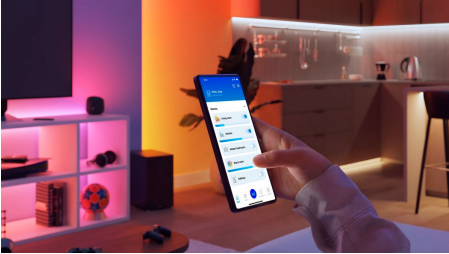

Maak elk alledaags apparaat binnen seconden slimmer – sluit het simpelweg aan op deze slimme stekker en bedien het direct op afstand, waar je ook bent. Maak slimme automatiseringen die bij je dagelijkse routine passen, stel in dat apparaten automatisch aan- of uitgaan en zorg dat alles uitgaat als je weg bent, zodat je energie bespaart. Met de ingebouwde energiemonitoring kun je het vermogen, de stroomsterkte en de spanning in realtime bijhouden, historische verbruiksgegevens bekijken en kosten besparen. Eenvoudig in te stellen met de WiZ app, volledig compatibel met alle Connected by WiZ producten en Matter-gecertificeerd voor naadloze integratie met smart home-assistenten zoals Alexa, Apple Home en Google Home.

Eenvoudige installatie

- Installeren kan niet simpeler

Slimme bediening

- Connected by WiZ
- Maak elk apparaat slim
- Slimme automatiseringen

Slimme apparaten

- Matter-certificaat

Kenmerken

Installeren kan niet simpeler

Download de WiZ app, sluit het apparaat aan op het stopcontact en verbind het met je wifinetwerk. Nu kun je het gaan gebruiken!

Connected by WiZ

Volledig compatibel met alle Connected by WiZ producten – gebruik de WiZ app om alle voordelen van slimme verlichting in te stellen.