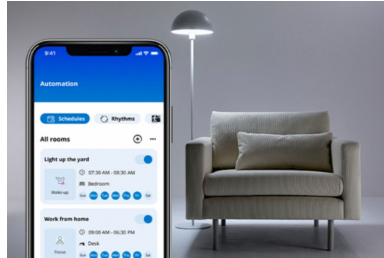

Maak elk alledaags apparaat binnen seconden slimmer – sluit het simpelweg aan op deze slimme stekker en bedien het direct op afstand, waar je ook bent. Maak slimme automatiseringen die bij je dagelijkse routine passen, stel in dat apparaten automatisch aan- of uitgaan en zorg dat alles uitgaat als je weg bent, zodat je energie bespaart. Met de ingebouwde energiemonitoring kun je het vermogen, de stroomsterkte en de spanning in realtime bijhouden, historische verbruiksgegevens bekijken en kosten besparen. Eenvoudig in te stellen met de WiZ app, volledig compatibel met alle Connected by WiZ producten en Matter-gecertificeerd voor naadloze integratie met smart home-assistenten zoals Alexa, Apple Home en Google Home.

Eenvoudige installatie

- Installeren kan niet simpeler

Slimme bediening

- Connected by WiZ
- Maak elk apparaat slim
- Slimme automatiseringen

Slimme apparaten

- Matter-certificaat

Kenmerken

Installeren kan niet simpeler

Download de WiZ app, sluit het apparaat aan op het stopcontact en verbind het met je wifinetwerk. Nu kun je het gaan gebruiken!

Connected by WiZ

Volledig compatibel met alle Connected by WiZ producten – gebruik de WiZ app om alle voordelen van slimme verlichting in te stellen.

Maak elk apparaat slim

Geen bedrading of extra gereedschap nodig: sluit je apparaat gewoon aan op deze slimme stekker en je kunt het overal vandaan op afstand bedienen.

Slimme automatiseringen

Stel je apparaten zo in dat ze aan- of uitgaan in overeenstemming met je dagelijkse routine, of zorg dat ze uit zijn als je niet thuis bent om energie te besparen.