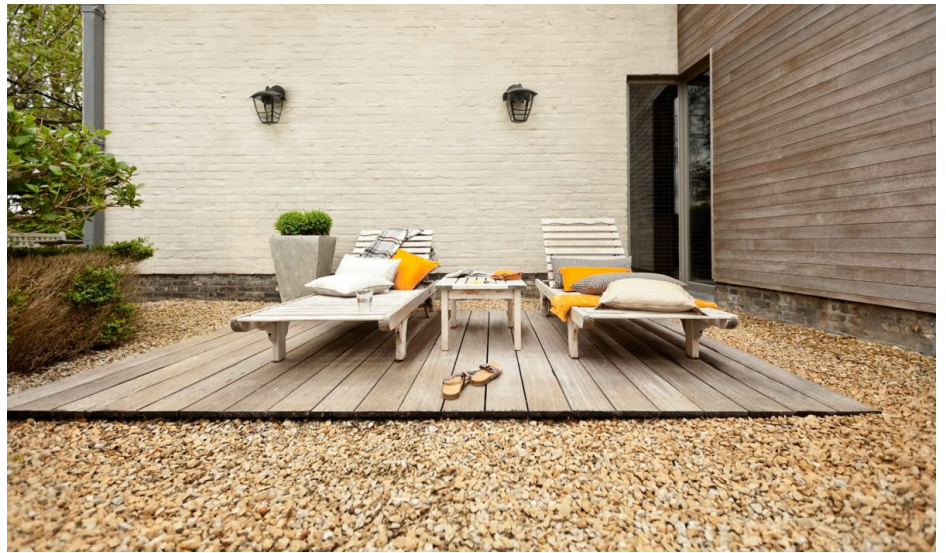

PHILIPS

Creek-vegglampe,
60 W, E27, ingen pære

myGarden

Ingen lyspære

Svart

Vanntett

15381/30/16

Gled deg over en vakker hage

Skap et sjarmerende fokuspunkt til inngangen med denne svarte, nedovervendte Philips myGarden-vegglampe. Den er laget av aluminium i høy kvalitet og gir varmhvit, energibesparende lys. Alt du trenger å gjøre, er å nyte hagen din.

Utform hagen din med lys

- Dekorativ utendørsbelysning
- Velg for gammeldags stil
- Velg for utendørs vegglamper
- Aluminium av høy kvalitet og overlegent kunststoff

Lys opp hagen med lys av høy kvalitet

- Energibesparende
- Kraftig lys

Få utendørsbelysning på en enkel måte

- Værbestandig