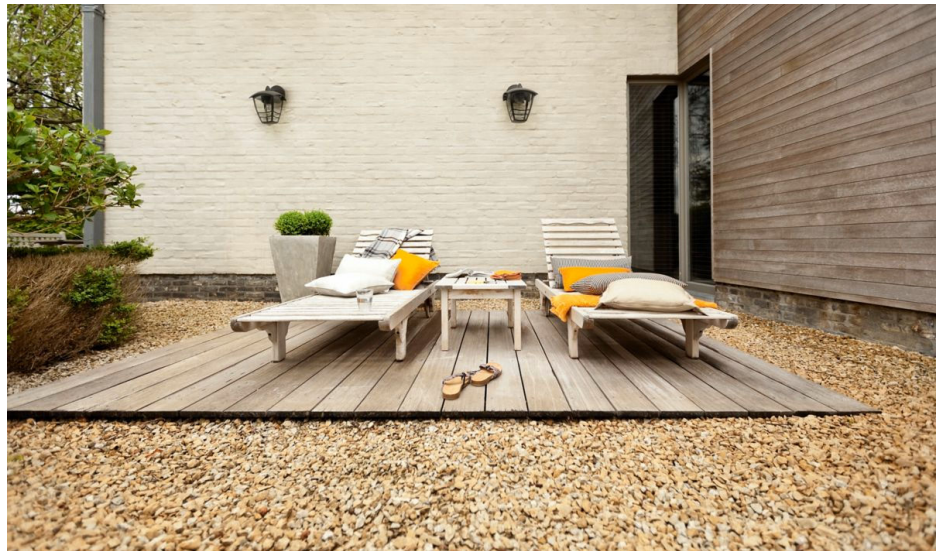

PHILIPS

Creek-vegglampe,
60 W, E27, ingen pære

myGarden

Ingen lyspære

Svart

Vanntett

15381/30/16

Gled deg over en vakker hage

Skap et sjarmerende fokuspunkt til inngangen med denne svarte, nedovervendte Philips myGarden-vegglampe. Den er laget av aluminium i høy kvalitet og gir varmhvit, energibesparende lys. Alt du trenger å gjøre, er å nyte hagen din.

Utform hagen din med lys

- Dekorativ utendørsbelysning
- Velg for gammeldags stil
- Velg for utendørs vegglamper
- Aluminium av høy kvalitet og overlegent kunststoff

Lys opp hagen med lys av høy kvalitet

- Energibesparende
- Kraftig lys

Få utendørsbelysning på en enkel måte

- Værbestandig