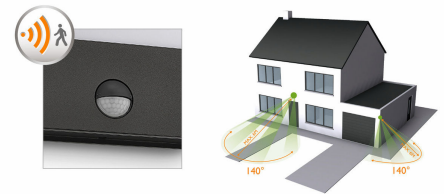

Bevegelsessensor er inkludert

En bevegelsessensor er inkludert for å ønske deg velkommen når du kommer hjem, eller fortelle deg at andre har ankommet. Når sensoren oppdager bevegelse slås lampene på automatisk.