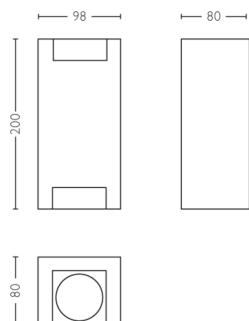

PHILIPS

Trowel-vegglampe,
5 W, GU10, ingen pære

myGarden

Ingen lyspære

Aluminium

Vanntett

17339/48/PN