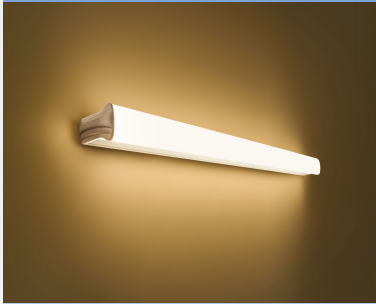

PHILIPS

Vegglampe

Linea

SHELLLINE 3000K

hvit

LED

31238/31/P1

Belysning og avslapning

Philips myLiving Decolinea Shellline vegglysrøret kombinerer ytelse og utseende i sitt enkle design. Med LED-teknologi med lang levetid (opptil 20 000 timers bruk), er dette lyset den perfekte erstatning for den tradisjonelle T5-lysrøret.

LED-lyskilde av høy kvalitet

LED-lyskilden som følger med denne Philips-lampen, er en unikt utviklet løsning fra Philips. Den slås umiddelbart på, gir optimalt lys og får frem fargene i hjemmet ditt.

Lang driftstid

- Farge: Hvitt
- Materiale: Syntetiske materialer

Holdbarhet

- Nominell levetid: 15 000

Ekstra funksjon/tilbehør følger med.

- Spredende lyseffekt: Ja
- Integrert LED: Ja

Diverse

- Spesielt designet for: Kjøkken, Soverom, Stue
- Stil: Moderne
- Type: Vegglamper
- EyeComfort: Nei