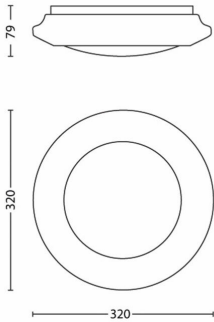

PHILIPS

Cinnabar-taklampe,
17 W

Taklamper

2700 K

Hvit

33362/31/16