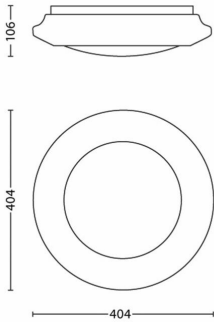

# PHILIPS

Cinnabar-taklampe,  
20 W

Taklamper

2700 K

Hvit

33365/31/16