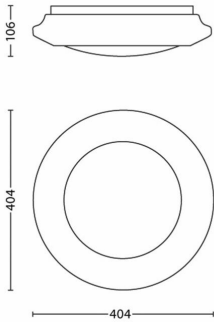

PHILIPS

Cinnabar-taklampe,
20 W

Taklamper

2700 K

Hvit

33365/31/16