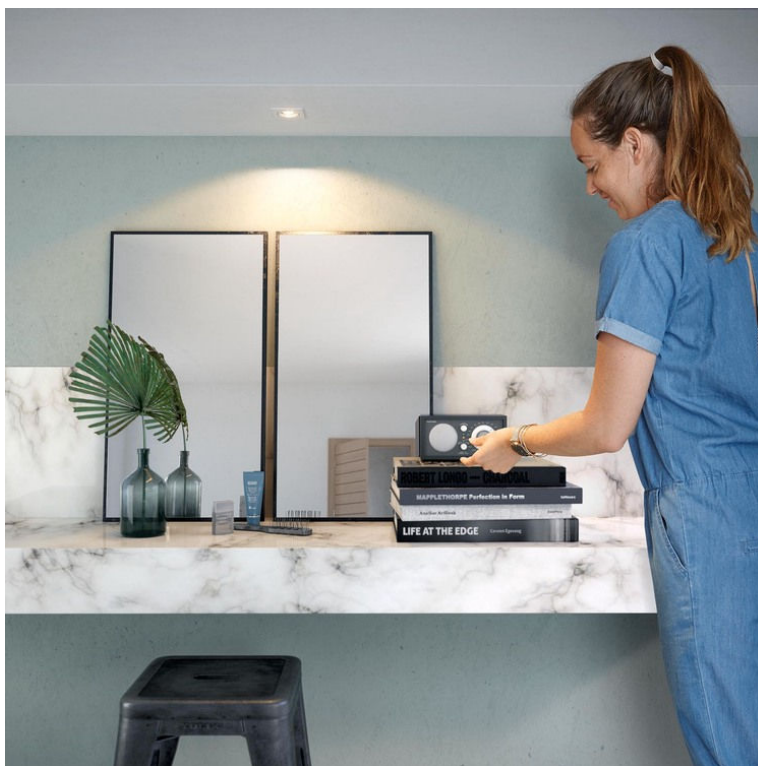

## Skap den riktige lysstilen

Philips Enneper innfelt spotlight er laget av førsteklasses materiale og enkle linjer som passer til alle stiler. Velg Philips GU10 LED-pæren som passer til spotstil og sikre høy kvalitet og langvarig belysning.