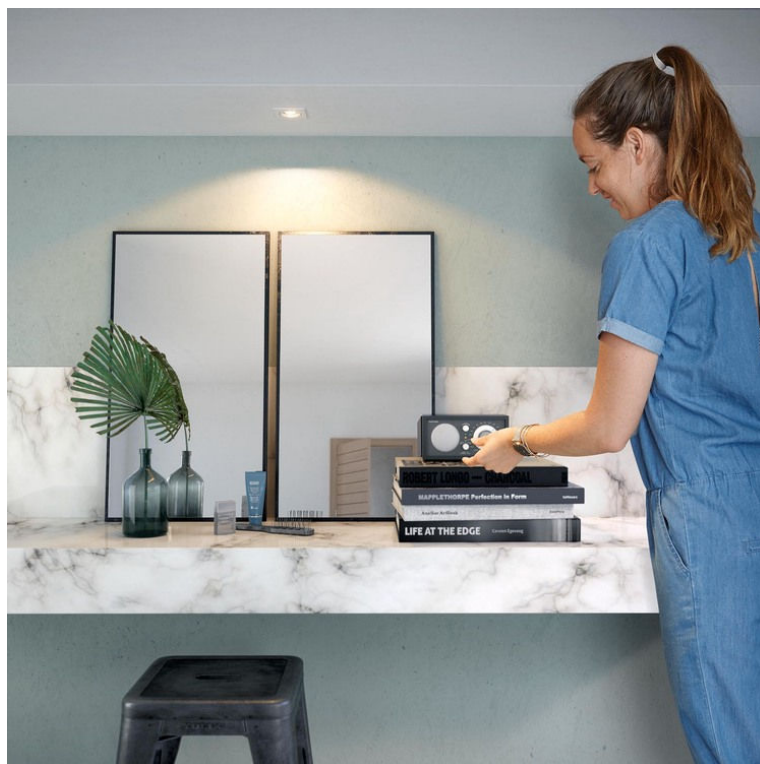

PHILIPS

Innfelt Enneper-
lampe

Downlights

Ingen lyspære

hvit

50191/31/PN

Skap den riktige lysstilen

Philips Enneper innfelt spotlight er laget av førsteklasses materiale og enkle linjer som passer til alle stiler. Velg Philips GU10 LED-pæren som passer til spotstil og sikre høy kvalitet og langvarig belysning.

Egenskaper

- Lyskilde følger ikke med
- Enkel pæreskifting

Designet for stuen og soverommet ditt

- materiale av høy kvalitet
- Ingen støv, ingen rust

Høydepunkter

Lyskilde følger ikke med

Denne lampen leveres uten lyskilde, noe som gjør det mulig for deg å velge den lysmengden som passer best til rommet og den personlige smaken din. Hvis du velger en LED-lyskilde fra Philips, er du sikret høy kvalitet og lang levetid.

Enkel pæreskifting

Den nye brukervennlige ringen gjør den enkelt å montere GU10-lyspæren.

materiale av høy kvalitet

Denne innfelte spotlyset er laget av førsteklasses syntetikk. Dette sikrer et solid og langvarig produkt som vil forbedre hjemmet ditt i mange år framover.

Ingen støv, ingen rust

Det spesielle støv- og rustfrie materialet til dette innfelte spotlyset minimerer støvsamling og sikrer lang levetid for produktet ditt.

Spesifikasjoner

Lyskildens egenskaper

- Bruksområde: Innendørs