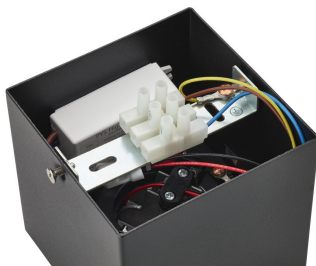

# PHILIPS

Box-spotlys til tak/  
vegg

Spot til tak og vegger

2200–2700 K

Svart

Kan dimmes, WarmGlow

Materiale i høy kvalitet

50491/30/P0