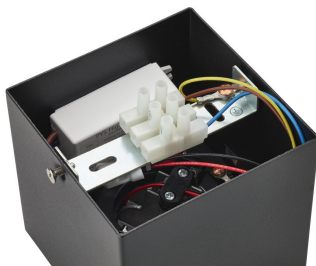

PHILIPS

Box-spotlys til tak/
vegg

Spot til tak og vegger

2200–2700 K

Svart

Kan dimmes, WarmGlow

Materiale i høy kvalitet

50491/30/P0

Enkelt justerbart spothode

Det justerbare spothodet er designet for å styre lyset dit du trenger det mest.

Spesifikasjoner

Lyskildens egenskaper

- Bruksområde: Innendørs

Design og utseende

- Farge: Svart
- Materiale: Metall