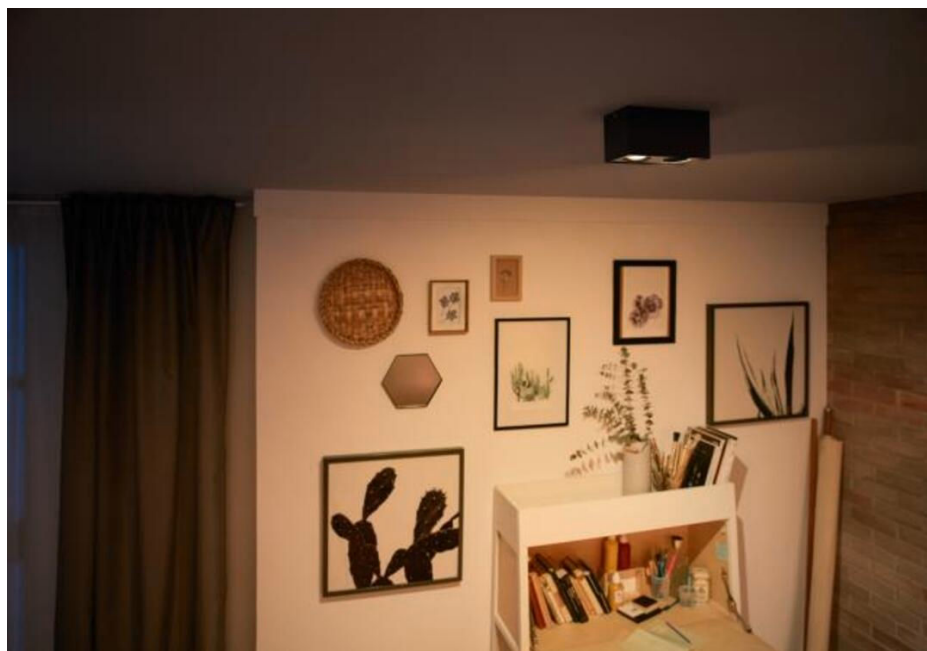

Jo mer du dimmer lyset, desto varmere blir fargetonen

Endre romatmosfæren for å passe med hva du gjør. Med Philips WarmGlow LED-spotlampene kan du dimme sømløst til riktig lysnivå – fra sterkt funksjonelt lys til en varm, innbydende og koselig varm glød. Jo mer du dimmer, jo varmere blir lyset.

Perfekt for effektbelysning

Denne LED-spot gir en velkjent bredstrålet belysning (40 grader), og er derfor godt egnet for både belysning av gjenstander og som allmennbelysning. Den er ideell for bruk på kjøkkenet, i stuen eller spisestuen.