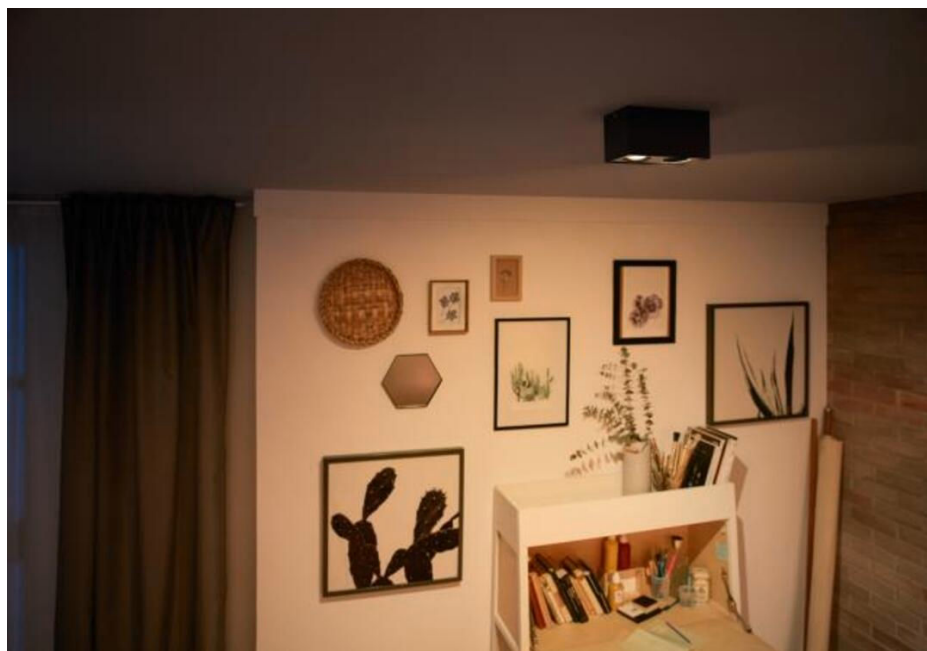

# PHILIPS

Box-spotlys til tak/  
vegg, 2 stk.

Spot til tak og vegger

2200–2700 K

Svart

Kan dimmes, WarmGlow

Materiale i høy kvalitet

50492/30/P0