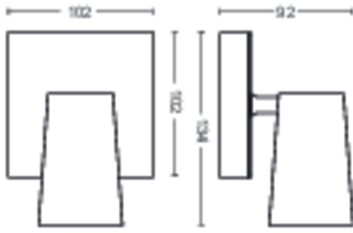

PHILIPS

Paisley-spotlys til
tak/vegg

Spot til tak og vegger

Ingen lyspære

Hvit

50571/31/PN