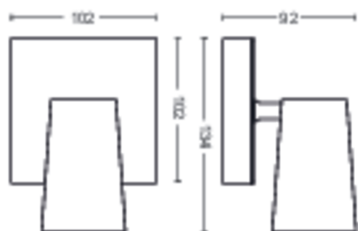

PHILIPS

Paisley-spotlys til
tak/vegg

Spot til tak og vegger

Ingen lyspære

Hvit

50571/31/PN