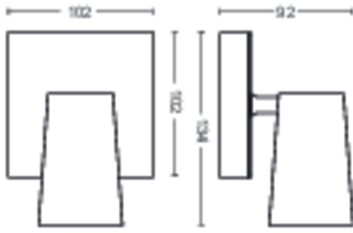

PHILIPS

Paisley-spotlys til
tak/vegg

Spot til tak og vegger

Ingen lyspære

Aluminium

50571/48/PN