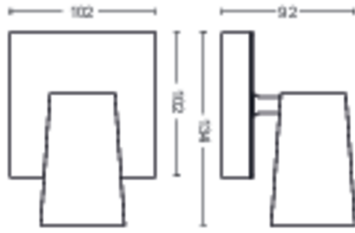

PHILIPS

Paisley-spotlys til
tak/vegg

Spot til tak og vegger

Ingen lyspære

Aluminium

50571/48/PN