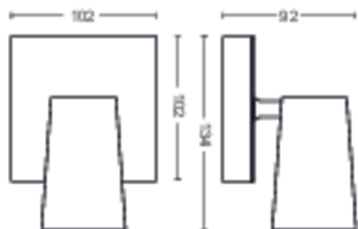

PHILIPS

Paisley-spotlys til
tak/vegg

Spot til tak og vegger

Ingen lyspære

Aluminium

50571/48/PN