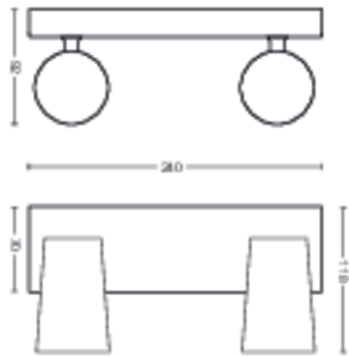

PHILIPS

Paisley-spotlys til tak/vegg, 2 stk.

Spot til tak og vegger

Ingen lyspære

Hvit

50572/31/PN