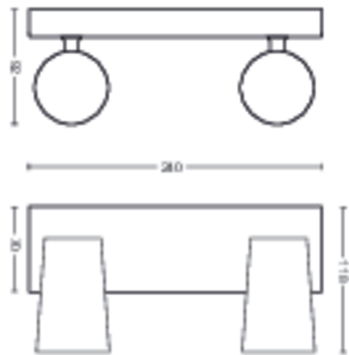

PHILIPS

Paisley-spotlys til tak/vegg, 2 stk.

Spot til tak og vegger

Ingen lyspære

Hvit

50572/31/PN