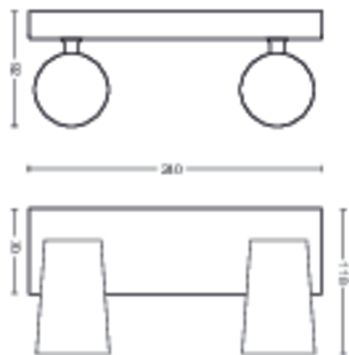

PHILIPS

Paisley-spotlys til tak/vegg, 2 stk.

Spot til tak og vegger

Ingen lyspære

Aluminium

50572/48/PN