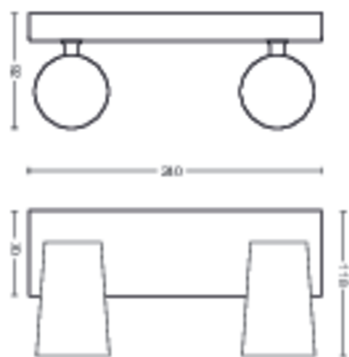

PHILIPS

Paisley-spotlys til tak/vegg, 2 stk.

Spot til tak og vegger

Ingen lyspære

Aluminium

50572/48/PN