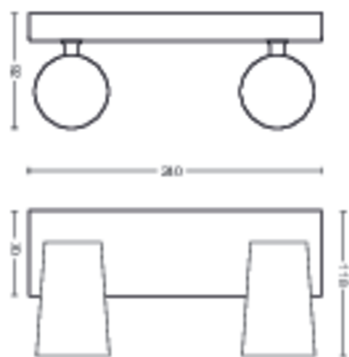

# PHILIPS

Paisley-spotlys til tak/vegg, 2 stk.

Spot til tak og vegger

Ingen lyspære

Aluminium

50572/48/PN