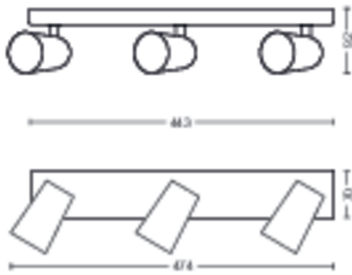

PHILIPS

Paisley-spotlys til
tak/vegg, 3 stk.

Spot til tak og vegger

Ingen lyspære

Hvit

50573/31/PN