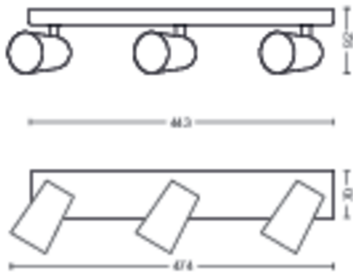

PHILIPS

Paisley-spotlys til
tak/vegg, 3 stk.

Spot til tak og vegger

Ingen lyspære

Hvit

50573/31/PN