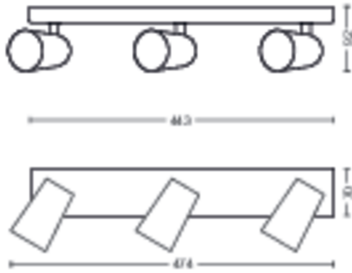

PHILIPS

Paisley-spotlys til
tak/vegg, 3 stk.

Spot til tak og vegger

Ingen lyspære

Hvit

50573/31/PN