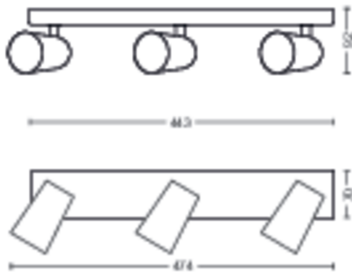

PHILIPS

Paisley-spotlys til
tak/vegg, 3 stk.

Spot til tak og vegger

Ingen lyspære

Hvit

50573/31/PN