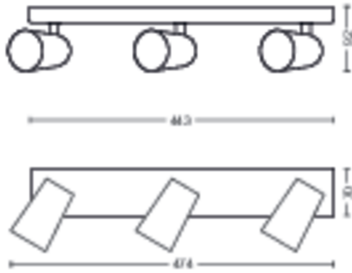

PHILIPS

Paisley-spotlys til
tak/vegg, 3 stk.

Spot til tak og vegger

Ingen lyspære

Aluminium

50573/48/PN