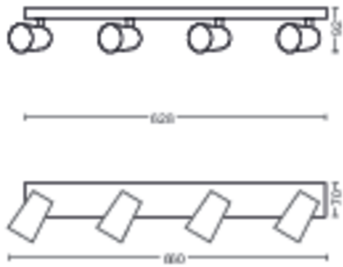

PHILIPS

Paisley-spotlys til tak/vegg, 4 stk.

Spot til tak og vegger

Ingen lyspære

Hvit

50574/31/PN