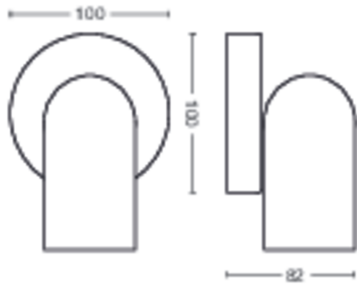

PHILIPS

Pongee-spotlys til
tak/vegg

Spot til tak og vegger

Ingen lyspære

Svart

50581/30/PN