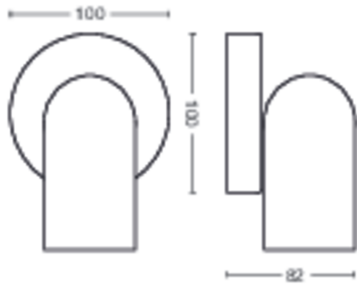

PHILIPS

Pongee-spotlys til
tak/vegg

Spot til tak og vegger

Ingen lyspære

Hvit

50581/31/PN