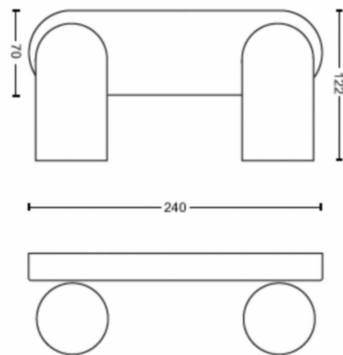

PHILIPS

Pongee-spotlys
til tak/vegg, 2 stk.

Spot til tak og vegger

Ingen lyspære

Svart

50582/30/PN