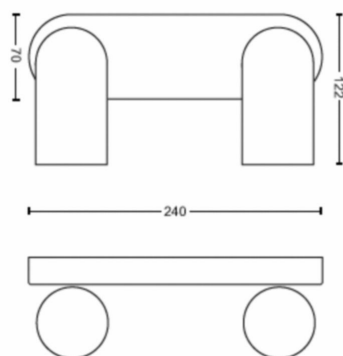

PHILIPS

Pongee-spotlys
til tak/vegg, 2 stk.

Spot til tak og vegger

Ingen lyspære

Svart

50582/30/PN