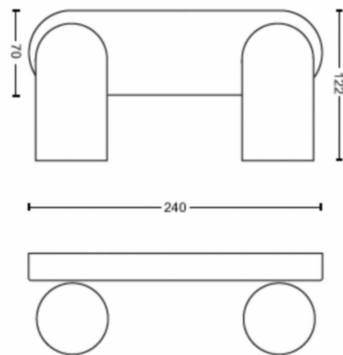

PHILIPS

Pongee-spotlys
til tak/vegg, 2 stk.

Spot til tak og vegger

Ingen lyspære

Hvit

50582/31/PN