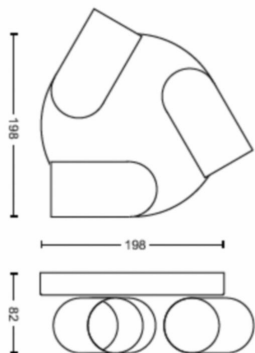

PHILIPS

Pongee-spotlys
til tak/vegg, 3 stk.

Spot til tak og vegger

Ingen lyspære

Svart

50583/30/PN