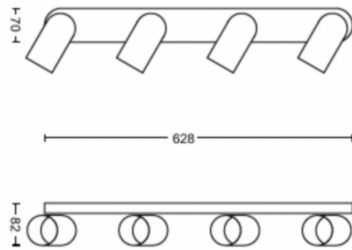

PHILIPS

Pongee-spotlys
til tak/vegg, 4 stk.

Spot til tak og vegger

Ingen lyspære

Svart

50584/30/PN