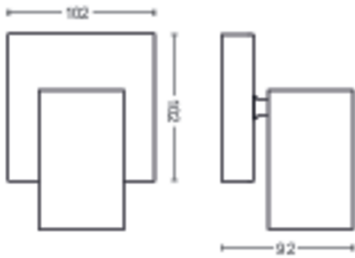

PHILIPS

Kosipo-spotlys til
tak/vegg

Spot til tak og vegger

Ingen lyspære

Svart

50591/30/PN