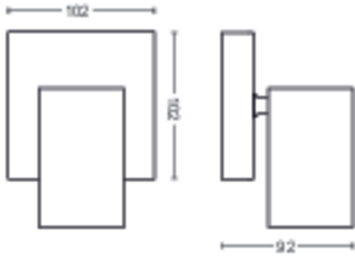

PHILIPS

Kosipo-spotlys til
tak/vegg

Spot til tak og vegger

Ingen lyspære

Svart

50591/30/PN