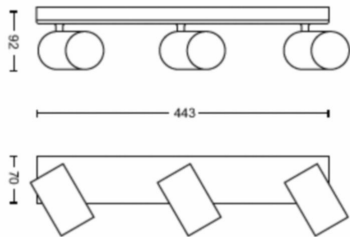

PHILIPS

Kosipo-spotlys til
tak/vegg, 3 stk.

Spot til tak og vegger

Ingen lyspære

Svart

50593/30/PN