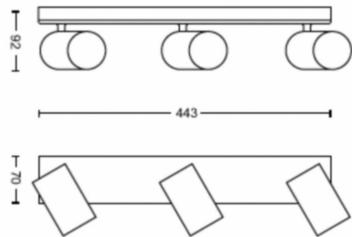

PHILIPS

Kosipo-spotlys til
tak/vegg, 3 stk.

Spot til tak og vegger

Ingen lyspære

Svart

50593/30/PN