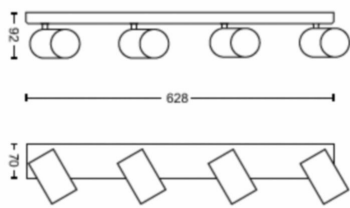

PHILIPS

Kosipo-spotlys til
tak/vegg, 4 stk.

Spot til tak og vegger

Ingen lyspære

Svart

50594/30/PN