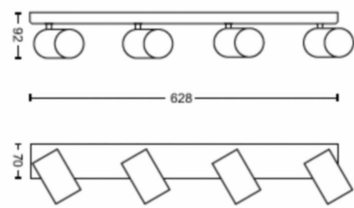

PHILIPS

Kosipo-spotlys til
tak/vegg, 4 stk.

Spot til tak og vegger

Ingen lyspære

Svart

50594/30/PN