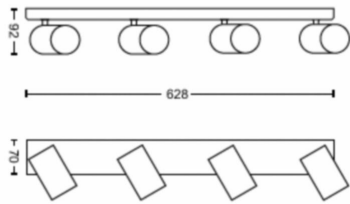

PHILIPS

Kosipo-spotlys til
tak/vegg, 4 stk.

Spot til tak og vegger

Ingen lyspære

Svart

50594/30/PN