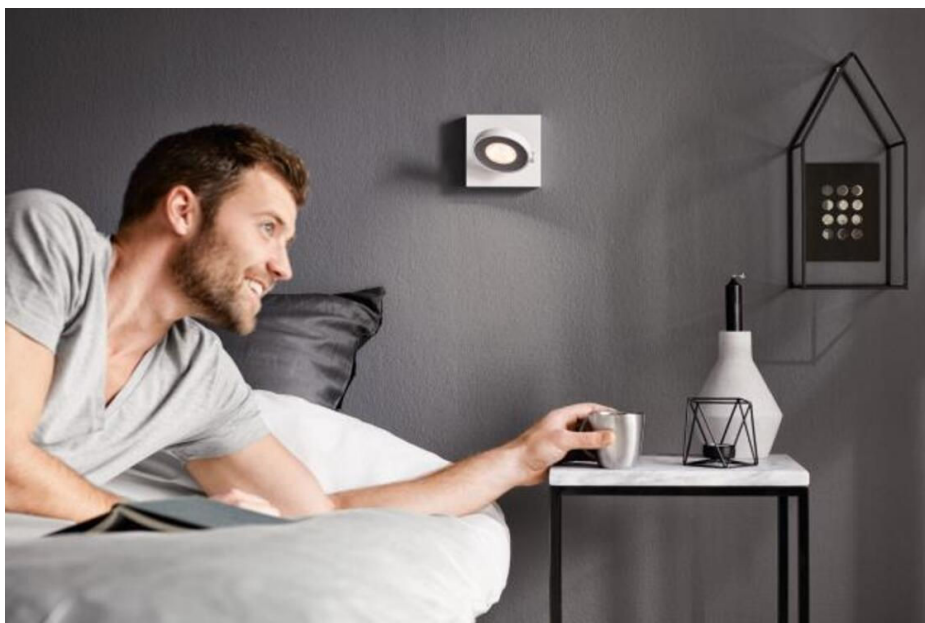

Jo mer du dimmer lyset, desto varmere blir fargetonen

Endre romatmosfæren for å passe med hva du gjør. Med Philips WarmGlow LED-spotlampene kan du dimme sømløst til riktig lysnivå – fra sterkt funksjonelt lys til en varm, innbydende og koselig varm glød. Jo mer du dimmer, jo varmere blir lyset.

Behagelig og avslappende belysning

- ClickFix-montering
- Få LED-lys av høy kvalitet, samtidig som du sparer energi
- Lampens levetid er opp til 30 års bruk
- Full lysstyrke med det samme den slås på
- Høy lyseffekt – 500 lumen
- Spesielt utviklet for å være behagelig å se på
- Integrert LED-lys
- 5 års garanti for trygghet