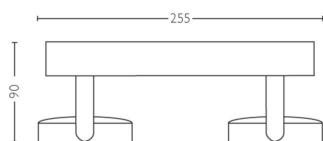

# PHILIPS

Clockwork-spotlys  
til tak/vegg, 2 stk.

Spot til tak og vegger

2200–2700 K

Hvit

Kan dimmes, WarmGlow

Enkelt å montere, med ClickFix

53172/31/P0