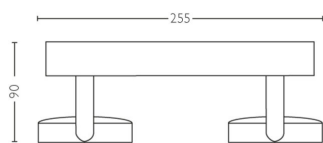

PHILIPS

Clockwork-spotlys
til tak/vegg, 2 stk.

Spot til tak og vegger

2200–2700 K

Hvit

Kan dimmes, WarmGlow

Enkelt å montere, med ClickFix

53172/31/P0