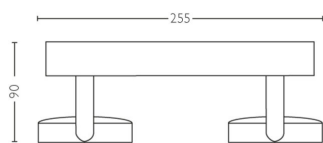

Jo mer du dimmer lyset, desto varmere blir fargetonen

Endre romatmosfæren for å passe med hva du gjør. Med Philips WarmGlow LED-spotlampene kan du dimme sømløst til riktig lysnivå – fra sterkt funksjonelt lys til en varm, innbydende og koselig varm glød. Jo mer du dimmer, jo varmere blir lyset.

Behagelig og avslappende belysning

- ClickFix-montering
- Få LED-lys av høy kvalitet, samtidig som du sparer energi
- Lampens levetid er opp til 30 års bruk
- Full lysstyrke med det samme den slås på
- Høy lyseffekt – 1000 lumen
- Spesielt utviklet for å være behagelig å se på
- Integrert LED-lys
- 5 års garanti for trygghet

Allsidig belysning for hele dagen din.

- Endre atmosfæren med demperen

Førsteklasses design for optimal lyseffekt

- Lengevarende materialer av høy kvalitet
- Justerbart spothode for maksimal fleksibilitet
- Den perfekte lysstrålen for effektbelysning