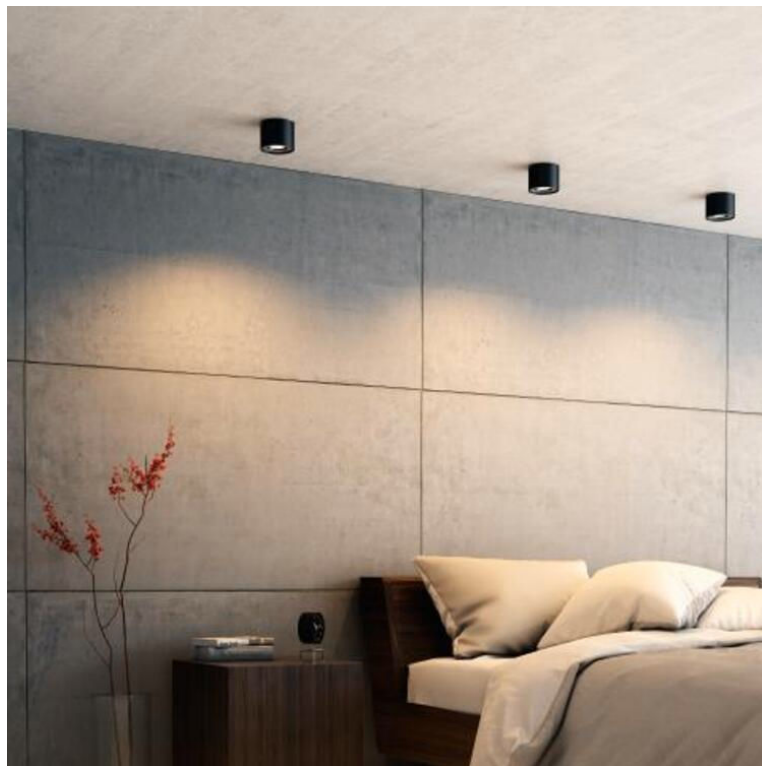

PHILIPS

Phase-spotlys til tak/vegg

Spot til tak og vegger

2700 K

Svart

Kan dimmes

Materiale i høy kvalitet

53300/30/16

Jevn dimming, fra skarpt til mykt lys

Noen ganger vil du gjerne endre stemningen slik at den passer til det du driver med. Med Philips dimbare LED-spotter kan du sømløst dimme til riktig lysnivå – fra sterkt funksjonelt lys til hverdagsoppgaver, til lavt lys for avslapning.

Behagelig og avslappende belysning

- ClickFix-montering
- Få LED-lys av høy kvalitet, samtidig som du sparer energi
- Lampens levetid er opp til 30 års bruk
- Full lysstyrke med det samme den slås på
- Høy lyseffekt – 500 lumen
- Spesielt utviklet for å være behagelig å se på
- Integriert LED-lys
- 5 års garanti for trygghet

Allsidig belysning for hele dagen din.

- Dimmer jevnt fra 100% lys ned til 10% mykt lys

Førsteklasses design for optimal lyseffekt

- Lengevarende materialer av høy kvalitet
- Den perfekte lysstrålen for effektbelysning
- Justerbart spothode for maksimal fleksibilitet