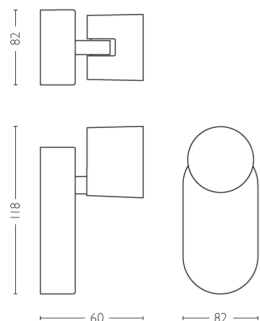

# PHILIPS

Star-spotlys til tak/  
vegg

Spot til tak og vegger

2200–2700 K

Hvit

Kan dimmes, WarmGlow

Enkelt å montere, med ClickFix

56240/31/P0