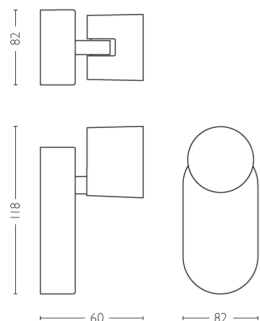

PHILIPS

Star-spotlys til tak/
vegg

Spot til tak og vegger

2200–2700 K

Hvit

Kan dimmes, WarmGlow

Enkelt å montere, med ClickFix

56240/31/P0