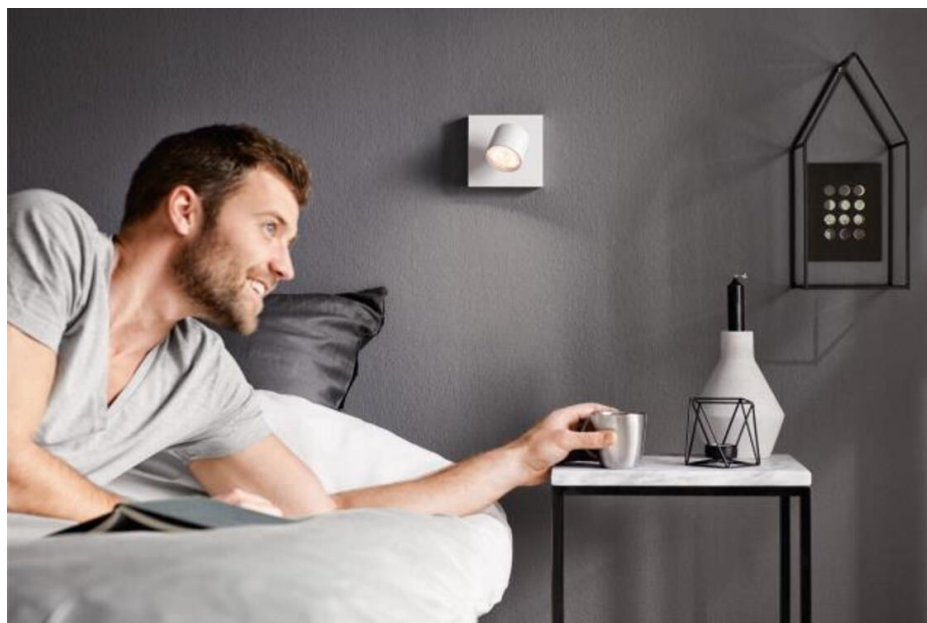

Jo mer du dimmer lyset, desto varmere blir fargetonen

Endre romatmosfæren for å passe med hva du gjør. Med Philips WarmGlow LED-spotlampene kan du dimme sømløst til riktig lysnivå – fra sterkt funksjonelt lys til en varm, innbydende og koselig varm glød. Jo mer du dimmer, jo varmere blir lyset.