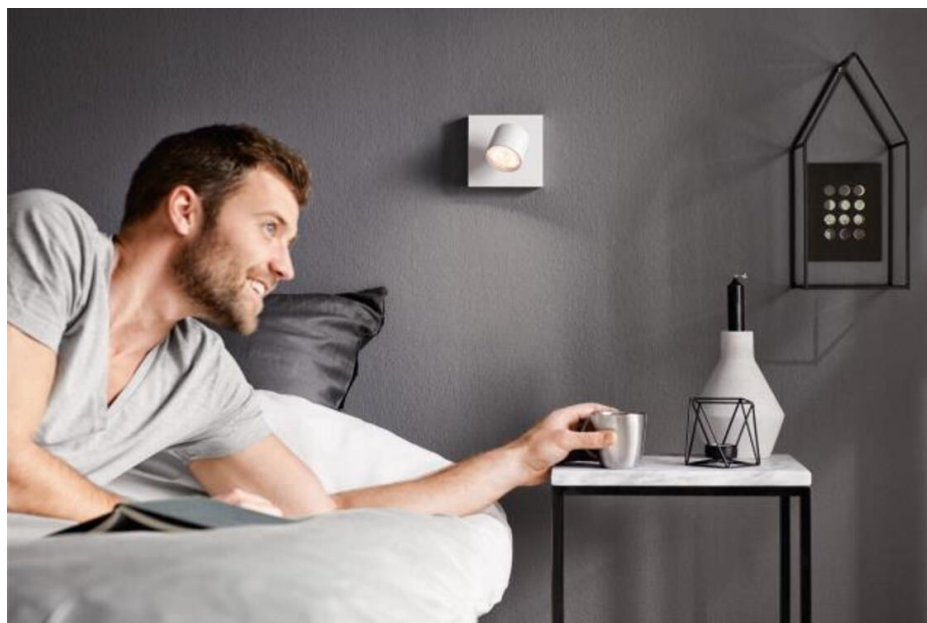

## Jo mer du dimmer lyset, desto varmere blir fargetonen

Endre romatmosfæren for å passe med hva du gjør. Med Philips WarmGlow LED-spotlampene kan du dimme sømløst til riktig lysnivå – fra sterkt funksjonelt lys til en varm, innbydende og koselig varm glød. Jo mer du dimmer, jo varmere blir lyset.