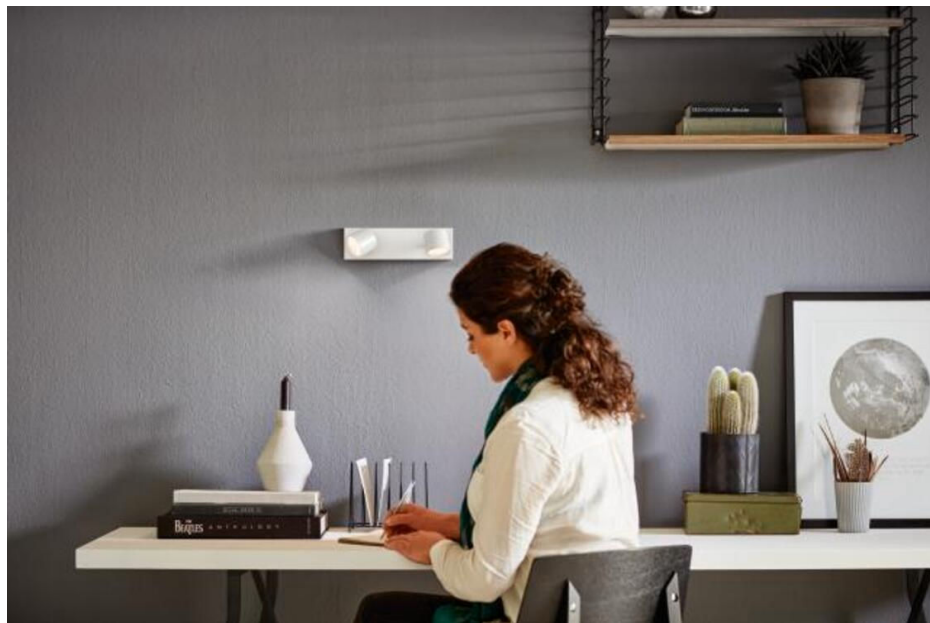

PHILIPS

Star-spotlys til tak/
vegg, 2 stk.

Spot til tak og vegger

2200–2700 K

Hvit

Kan dimmes, WarmGlow

Enkelt å montere, med ClickFix

56242/31/PO

Jo mer du dimmer lyset, desto varmere blir fargetonen

Endre romatmosfæren for å passe med hva du gjør. Med Philips WarmGlow LED-spotlampene kan du dimme sømløst til riktig lysnivå – fra sterkt funksjonelt lys til en varm, innbydende og koselig varm glød. Jo mer du dimmer, jo varmere blir lyset.

Behagelig og avslappende belysning

- ClickFix-montering
- Få LED-lys av høy kvalitet, samtidig som du sparer energi
- Lampens levetid er opp til 30 års bruk
- Full lysstyrke med det samme den slås på
- Høy lyseffekt – 1000 lumen
- Spesielt utviklet for å være behagelig å se på
- Integrert LED-lys
- 5 års garanti for trygghet

Allsidig belysning for hele dagen din.

- Endre atmosfæren med demperen

Førsteklasses design for optimal lyseffekt

- Lengevarende materialer av høy kvalitet
- Justerbart spothode for maksimal fleksibilitet
- Den perfekte lysstrålen for effektbelysning