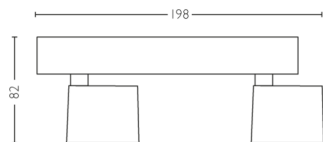

PHILIPS

Star-spotlys til tak/
vegg, 2 stk.

Spot til tak og vegger

2200–2700 K

Hvit

Kan dimmes, WarmGlow

Enkelt å montere, med ClickFix

56242/31/PO