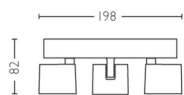

# PHILIPS

Star-spotlys til tak/  
vegg, 3 stk.

Spot til tak og vegger

2200–2700 K

Hvit

Kan dimmes, WarmGlow

Enkelt å montere, med ClickFix

56243/31/PO