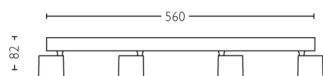

PHILIPS

Star-spotlys til tak/
vegg, 4 stk.

Spot til tak og vegger

2200–2700 K

Hvit

Kan dimmes, WarmGlow

Enkelt å montere, med ClickFix

56244/31/P0