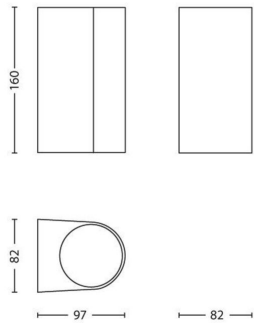

PHILIPS

Nightingale-vegglampe,
35 W, GU10, ingen pære

Utendørslamper

Ingen lyspære

Rust

Vanntett

8718696154014