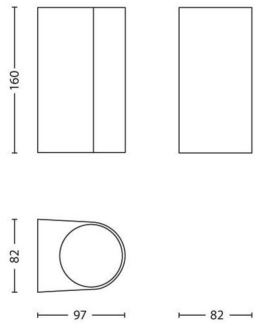

PHILIPS

Nightingale-vegglampe,
35 W, GU10, ingen pære

Utendørslamper

Ingen lyspære

Rust

Vanntett

8718696154014