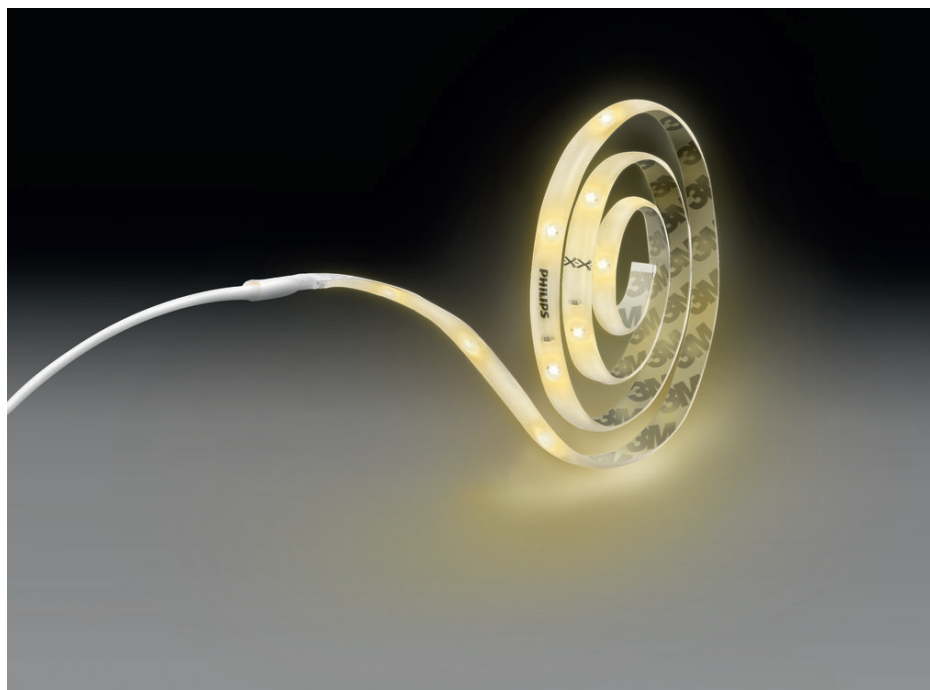

PHILIPS

Lyslist, 5 m

Light Strips

3500 K

Transparent

8718696164228

Fremragende belysning og stil

Behagelig lineær belysning for rommet ditt

Slitesterkt og attraktivt materiale for en attraktiv og langvarig investering.

Spesifikasjoner

Lyskildens egenskaper

- Bruksområde: Innendørs

Design og utseende

- Farge: Gjennomsiktig
- Materiale: Plast

Holdbarhet

Ekstra funksjon/tilbehør følger med.

- Justerbart spothode: Ikke justerbar
- Kan dimmes med fjernkontroll: Nei
- Integrert LED: Ja
- Av/på-bryter på ledningen: Ja
- Inneholder strømadapter: Ja
- Fjernbetjening inkludert: Nei