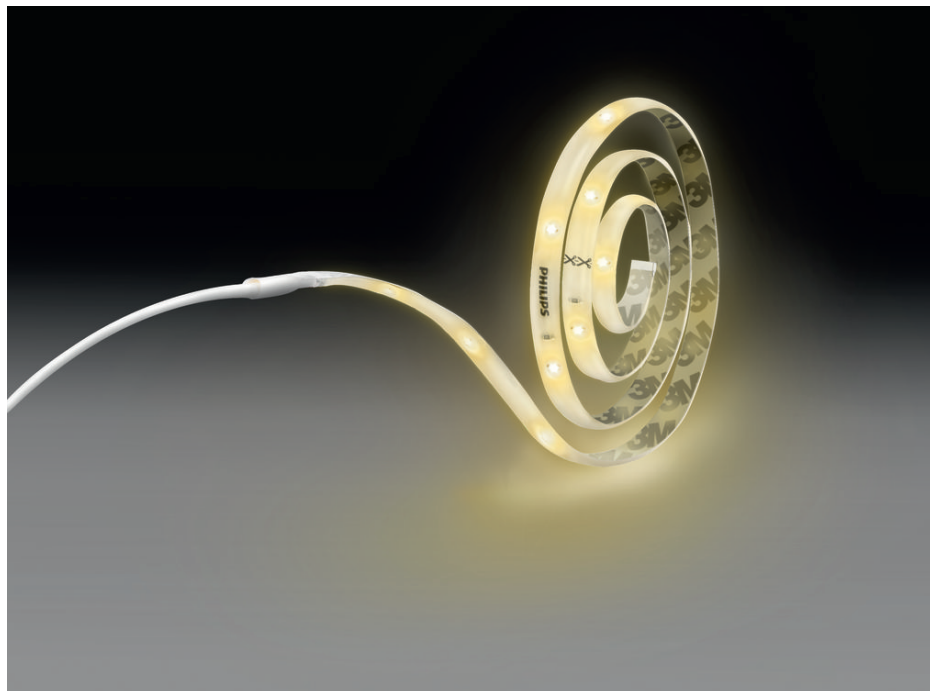

PHILIPS

Lyslist, 5 m

Light Strips

3500 K

Transparent

8718696164228

Fremragende belysning og stil

Behagelig lineær belysning for rommet ditt

Slitesterkt og attraktivt materiale for en attraktiv og langvarig investering.

Spesifikasjoner

Lyskildens egenskaper

- Bruksområde: Innendørs

Design og utseende

- Farge: Gjennomsiktig
- Materiale: Plast

Holdbarhet

Ekstra funksjon/tilbehør følger med.

- Justerbart spothode: Ikke justerbar
- Kan dimmes med fjernkontroll: Nei
- Integrert LED: Ja
- Av/på-bryter på ledningen: Ja
- Inneholder strømadapter: Ja
- Fjernbetjening inkludert: Nei