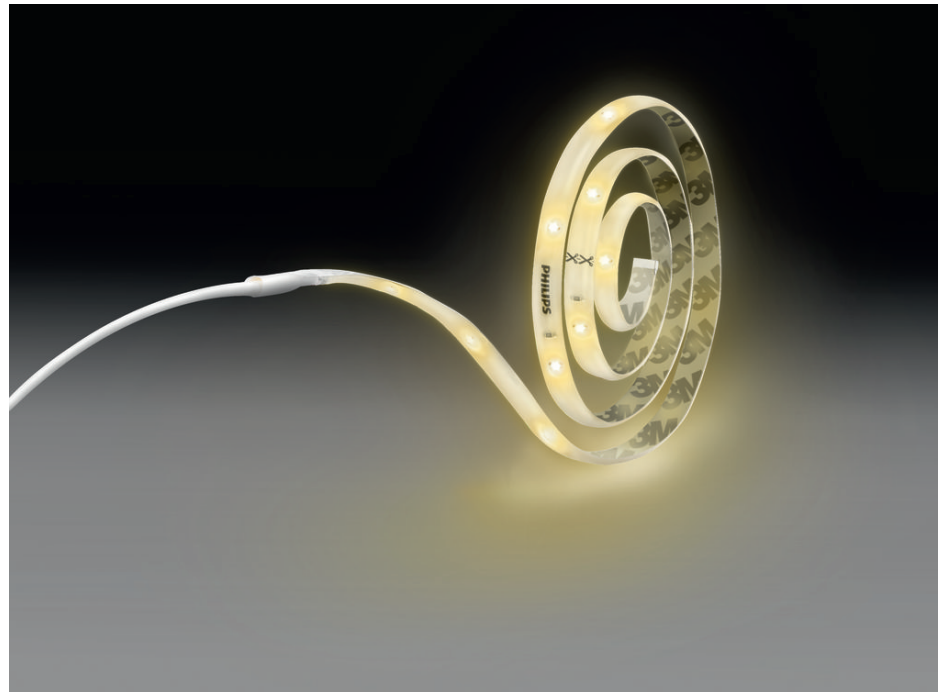

# PHILIPS

Lyslist, 5 m, RGB

Light Strips

RGB

Transparent

Kan dimmes, RGB

8718696164242

## Fargelegg din verden med Philips LED lightstrips

Fjernbetjening gir enkel kontroll over lysrekken, og du kan dimme lyset til ønsket nivå. Du kan endre farge ved å velge blant 30 forhåndsdefinerte farger. Philips LED lightstrips er enkle å feste, endre størrelsen på og teipe fast til ethvert underlag

## Plug-and-play: enkel montering

Våre plug-and-play lightstrips er enkle å montere, så du kan begynne å bruke dem umiddelbart. Alt du trenger er inkludert i esken.