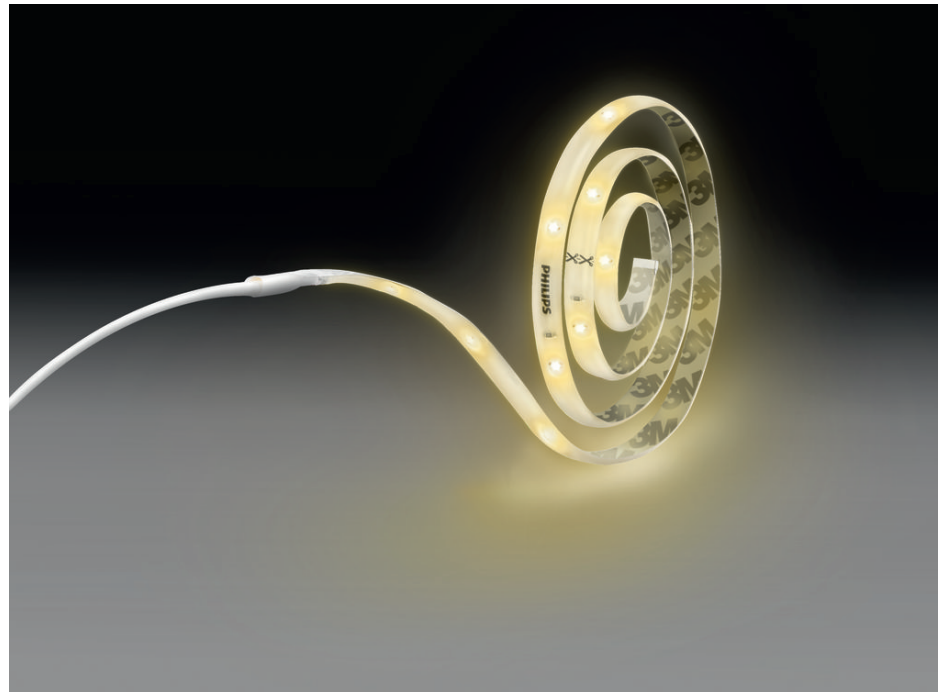

PHILIPS

Lyslist, 5 m, RGB

Light Strips

RGB

Transparent

Kan dimmes, RGB

8718696164242

Fargelegg din verden med Philips LED lightstrips

Fjernbetjening gir enkel kontroll over lysrekken, og du kan dimme lyset til ønsket nivå. Du kan endre farge ved å velge blant 30 forhåndsdefinerte farger. Philips LED lightstrips er enkle å feste, endre størrelsen på og teipe fast til ethvert underlag

Enkel installering

- Klipp til riktig størrelse

Plug-and-Play

- Plug-and-play: enkel montering

Kontroll

- Inklusive en praktisk fjernbetjening

Høydepunkter

Klipp til riktig størrelse

Lightstrips kan enkelt klippes slik at de passer der du vil ha dem. Klipp merker på din lightstrip for å vise hvor du skal klippe.

Plug-and-play: enkel montering

Våre plug-and-play lightstrips er enkle å montere, så du kan begynne å bruke dem umiddelbart. Alt du trenger er inkludert i esken.