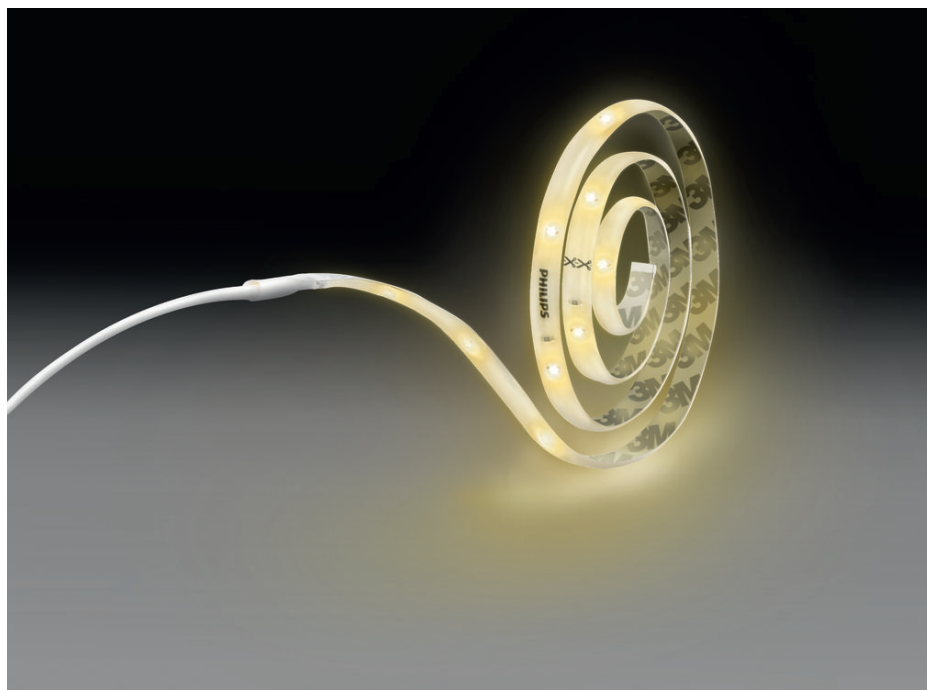

Fargerikt lys som matcher humøret ditt

Tilpass stemningen til det du holder på med.

Tilpass til interiøret

- Kompakt størrelse for liten plass

Materiale og utseende

- Materiale i høy kvalitet