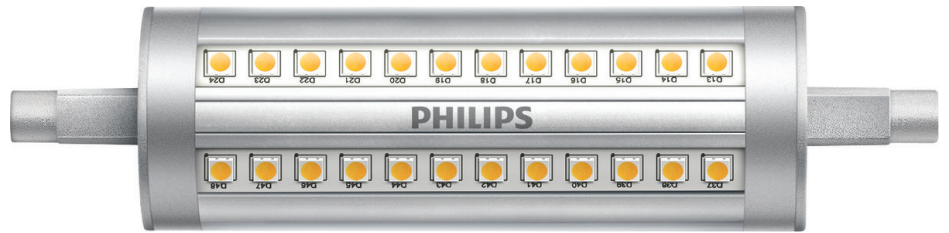

PHILIPS

Spot 120 W R7S

LED

3000 K

2000 lm

15 000 timer

Dimming

8718699773694

Lineær LED som kan dimmes, med en stråle på 300 grader

Denne nyskapende lineære LED-pæren passer perfekt som erstatter av R7S-halogenpærer, og er langt mer energieffektiv.

Belysning av høy kvalitet

- Kjølig lys som gir mer energi

Høydepunkter

3500 K [LED]

Denne lyskilden har en fargetemperatur på 3500 K og gir deg et kjølig og energigivende lys som er perfekt for å skape en innbydende stemning når du skal ha besøk av venner eller slappe av med en bok.

Spesifikasjoner

Lyskildens egenskaper

- Bruksområde: Innendørs
- Form: Ikke retningsbestemt reflektor
- Sokkel: R7s
- Lyspæreoverflate: Matt
- Kan dimmes: Ja
- Lyspæremateriale: Plast

Holdbarhet

- Antall brytersykluser: 50 000
- Nominell levetid: 15 000