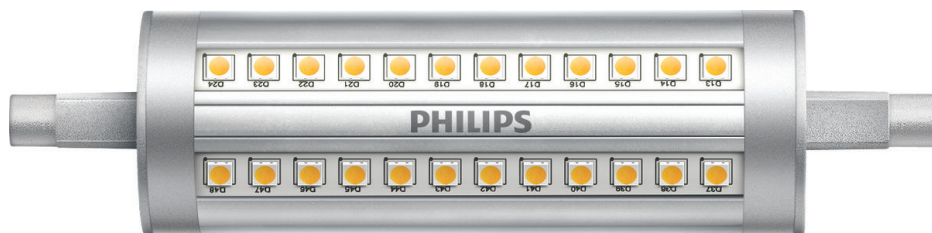

PHILIPS

Spot 100 W R7S

LED

3000 K

1600 lm

15 000 timer

Dimming

8718699780371

Lineær LED som kan dimmes, med en stråle på 300 grader

Denne nyskapende lineære LED-pæren passer perfekt som erstatter av R7S-halogenpærer, og er langt mer energieffektiv.

Belysning av høy kvalitet

- Kjølig lys som gir mer energi

Høydepunkter

3500 K [LED]

Denne lyskilden har en fargetemperatur på 3500 K og gir deg et kjølig og energigivende lys som er perfekt for å skape en innbydende stemning når du skal ha besøk av venner eller slappe av med en bok.

Spesifikasjoner

Lyskildens egenskaper

- Bruksområde: Innendørs
- Form: Ikke retningsbestemt reflektor
- Sokkel: R7s
- Lyspæreoverflate: Matt
- Kan dimmes: Ja
- Lyspæremateriale: Plast

Holdbarhet

- Antall brytersykluser: 50 000
- Nominell levetid: 15 000