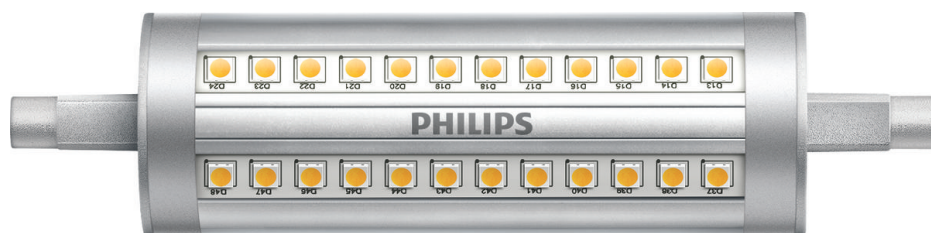

PHILIPS

Spot 100 W R7S

LED

3000 K

1600 lm

15 000 timer

Dimming

8718699780371

Lineær LED som kan dimmes, med en stråle på 300 grader

Denne nyskapende lineære LED-pæren passer perfekt som erstatter av R7S-halogenpærer, og er langt mer energieffektiv.

Belysning av høy kvalitet

- Kjølig lys som gir mer energi

Høydepunkter

3500 K [LED]

Denne lyskilden har en fargetemperatur på 3500 K og gir deg et kjølig og energigivende lys som er perfekt for å skape en innbydende stemning når du skal ha besøk av venner eller slappe av med en bok.

Spesifikasjoner

Lyskildens egenskaper

- Bruksområde: Innendørs
- Form: Ikke retningsbestemt reflektor
- Sokkel: R7s
- Lyspæreoverflate: Matt
- Kan dimmes: Ja
- Lyspæremateriale: Plast

Holdbarhet

- Antall brytersykluser: 50 000
- Nominell levetid: 15 000