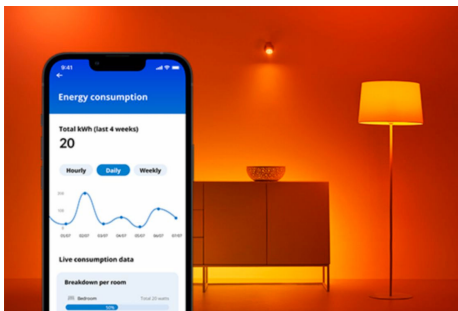

Lyskilde, 60 W A60 E27

Nyt en mer praktisk hverdag med denne smarte WiZ LED A60-lyspæren. Denne pæren gir et mykt hvitt lys som kan dimmes til ønsket lysstyrkenivå med app eller stemme. Du kan lage en tidsplan som skruer lysene av og på i henhold til dine daglige eller ukentlige rutiner og ha fjerntilgang til lysene dine selv når du ikke er hjemme. WiZ-lys kobler til ditt eksisterende Wi-Fi og det kreves ingen annen maskinvare.

HØYDEPUNKTER

- Varm og hvit smart lyskilde, som kan dimmes
- Opptil 806 lumen
- Enkel plug-and-play
- Styres med app eller stemmen

Det er enkelt å sette opp smart belysningsfunksjonalitet

Få fordelene med de smarte funksjonene umiddelbart ved å koble WIZ-lyset til Wi-Fi-nettverket ditt. Styr lysene dine når du ikke er hjemme, ved å planlegge at de skal slås på og av automatisk. Du trenger ikke å installere ekstra maskinvare, som en hub eller en gateway!

Overvåk energiforbruket ditt

Få oversikt over energiforbruket til lysene dine med WIZ-appen. Du kan enkelt se en ukentlig eller daglig rapport som gjør det enklere å holde styr på energiforbruket hjemme.

Lys opp med mykt og varmt hvitt lys

Skap en koselig atmosfære med varmt hvitt lys. Smartbelysning som tilpasser seg de daglige gjøremålene dine.

Dim de smarte lysene dine selv uten lysdimmer

Juster lysene dine enkelt til ønsket lysstyrkenivå med smarttelefonen, WIZ-kontrolltilbehøret eller bare stemmen din. Du behøver ikke å montere en dyr lysdimmer!