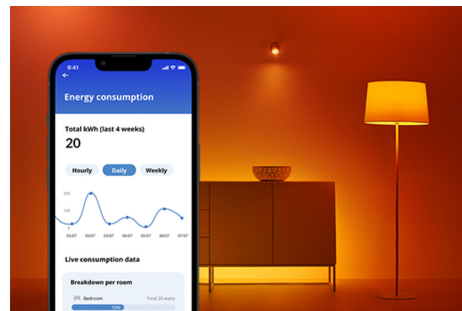

## Lyskilde, 100 W A67 E27

Ikke alle øyeblikk er like, og det er heller ikke alle smarte lyskilder. Dette WIZ-lyset har riktignok en helt ordinær, stor A67-form og som normalt høy lysytelse, men det gir deg også noe helt spesielt: justerbar, hvit LED-belysning, som dekker alle typer behov og stemninger. Planlegg kjølig lys når du trenger å fokusere, eller koselig lys når du vil slappe av – eller hva enn som skal til for å gjøre hjemmet til et godt sted å bo i. Alt kan styres via Wi-Fi med WIZ-appen, WIZ-fjernkontrollen eller stemmen din.

## HØYDEPUNKTER

- Tunable white smartpære
- Opptil 1521 lumen
- Enkel plug-and-play
- Styres med app eller stemmen

## Det er enkelt å sette opp smart belyningsfunksjonalitet

Få fordelene med de smarte funksjonene umiddelbart ved å koble WiZ-lyset til Wi-Fi-nettverket ditt. Styr lysene dine når du ikke er hjemme, ved å planlegge at de skal slås på og av automatisk. Du trenger ikke å installere ekstra maskinvare, som en hub eller en gateway!

## Ekklusivt SpaceSense™-lys som slås på med bevegelse

Med SpaceSense-teknologien fra WiZ blir lysene dine til bevegelsessensorer. Hvis du har minst to WiZ-lys i et rom, kan du aktivere SpaceSense-funksjonen i WiZ-appen og få lysene til å slå seg på og av automatisk med bevegelsesdeteksjon. Det er enkelt. Det er SpaceSense. Det er WiZ.