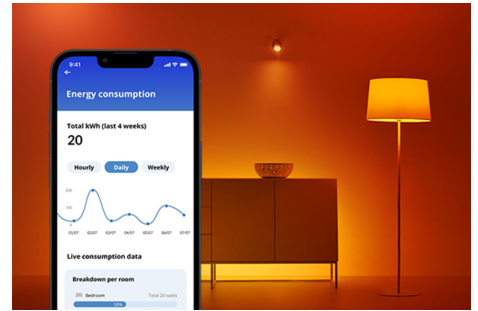

Lyskilde, 100 W A67 E27

Farge, farge, farge, og mer farge! Ikke la en standard A67-form lure deg: ingenting er standard med lyset som strømmer ut denne LED-belysningen. Velg mellom millioner av farger til hva enn du har på gang – enten det er en hektisk fest, en elegant middag eller å slappe av på sofaen med en god film – eller lag tidsplaner for automatisk overgang til den perfekte atmosfæren etter behov og humør endring. Alt Wi-Fi kan kontrolleres med WiZ-appen, WiZ-fjernkontrollen eller til og med stemmen din. Ikke la en standard GU10-form lure deg: ingenting er standard med lyset som strømmer ut av spottene. Velg mellom millioner av farger, eller lag tidsplaner for automatiske overganger til den perfekte atmosfæren når behovene og humøret endres. Alt kan styres over Wi-Fi med WiZ-appen, WiZ-fjernkontrollen – eller til og med stemmen din.

HØYDEPUNKTER

- Smartpære i fullfarge
- Opptil 1521 lumen
- Enkel plug-and-play
- Styres med app eller stemmen

Det er enkelt å sette opp smart belyningsfunksjonalitet

Få fordelene med de smarte funksjonene umiddelbart ved å koble WIZ-lyset til Wi-Fi-nettverket ditt. Styr lysene dine når du ikke er hjemme, ved å planlegge at de skal slås på og av automatisk. Du trenger ikke å installere ekstra maskinvare, som en hub eller en gateway!

Ekklusivt SpaceSense™-lys som slås på med bevegelse

Med SpaceSense-teknologien fra WIZ blir lysene dine til bevegelsessensorer. Hvis du har minst to WIZ-lys i et rom, kan du aktivere SpaceSense-funksjonen i WIZ-appen og få lysene til å slå seg på og av automatisk med bevegelsesdeteksjon. Det er enkelt. Det er SpaceSense. Det er WIZ.

Skap din egen perfekte lysscene

Skap din egen blanding av moduser med forskjellige farger og hvitt lys for å skape den perfekte lysstemningen i hverdagen. Du trenger bare lagre den nye scenen din, så kan du velge den når som helst med WIZ-appen eller stemmen.