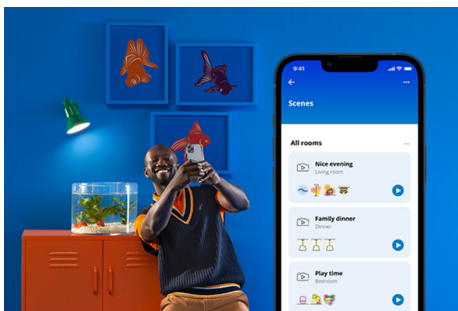

HØYDEPUNKTER

- Smartpære i fullfarge
- Opptil 1521 lumen
- Enkel plug-and-play
- Styres med app eller stemmen

Det er enkelt å sette opp smart belyningsfunksjonalitet

Få fordelene med de smarte funksjonene umiddelbart ved å koble WIZ-lyset til Wi-Fi-nettverket ditt. Styr lysene dine når du ikke er hjemme, ved å planlegge at de skal slås på og av automatisk. Du trenger ikke å installere ekstra maskinvare, som en hub eller en gateway!

Ekklusivt SpaceSense™-lys som slås på med bevegelse

Med SpaceSense-teknologien fra WIZ blir lysene dine til bevegelsessensorer. Hvis du har minst to WIZ-lys i et rom, kan du aktivere SpaceSense-funksjonen i WIZ-appen og få lysene til å slå seg på og av automatisk med bevegelsesdeteksjon. Det er enkelt. Det er SpaceSense. Det er WIZ.

Overvåk energiforbruket ditt

Få oversikt over energiforbruket til lysene dine med WIZ-appen. Du kan enkelt se en ukentlig eller daglig rapport som gjør det enklere å holde styr på energiforbruket hjemme.

Skap din egen perfekte lysscene

Skap din egen blanding av moduser med forskjellige farger og hvitt lys for å skape den perfekte lysstemningen i hverdagen. Du trenger bare lagre den nye scenen din, så kan du velge den når som helst med WIZ-appen eller stemmen.