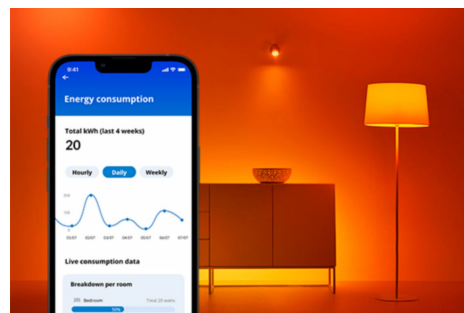

Lyskilde, 100 W A67 E27

WiZ LED A67-fullfargepære gir smartbelysning til hverdagen din. Den kan ettermonteres i en hvilken som helst lampe for å skape den stemningen du ønsker med 16 millioner farger samt varmt til kjølig hvitt lys. Du kan lage tidsplaner så lyset skrur seg av og på i henhold til daglige eller ukentlige rutiner, styre lyset med smarttelefonen eller stemmen din og ha fjerntilgang til lysene dine selv når du ikke er hjemme. WiZ-lys kobler til ditt eksisterende Wi-Fi og det kreves ingen annen maskinvare.

HØYDEPUNKTER

- Smartpære i fullfarge
- Opptil 1521 lumen
- Enkel plug-and-play
- Styres med app eller stemmen

Det er enkelt å sette opp smart belyningsfunksjonalitet

Få fordelene med de smarte funksjonene umiddelbart ved å koble WiZ-lyset til Wi-Fi-nettverket ditt. Styr lysene dine når du ikke er hjemme, ved å planlegge at de skal slås på og av automatisk. Du trenger ikke å installere ekstra maskinvare, som en hub eller en gateway!

Ekklusivt SpaceSense™-lys som slås på med bevegelse

Med SpaceSense-teknologien fra WiZ blir lysene dine til bevegelsessensorer. Hvis du har minst to WiZ-lys i et rom, kan du aktivere SpaceSense-funksjonen i WiZ-appen og få lysene til å slå seg på og av automatisk med bevegelsesdeteksjon. Det er enkelt. Det er SpaceSense. Det er WiZ.

Overvåk energiforbruket ditt

Få oversikt over energiforbruket til lysene dine med WiZ-appen. Du kan enkelt se en ukentlig eller daglig rapport som gjør det enklere å holde styr på energiforbruket hjemme.