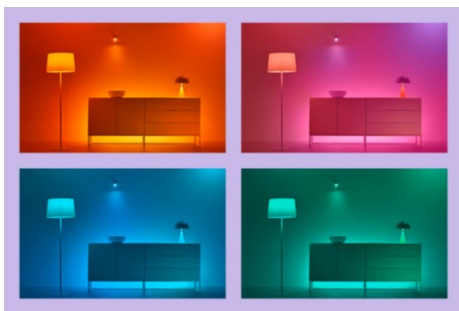

Millioner av farger og skiftende lysmoduser som lyser opp dagen din

Du kan velge en lysfarge du liker, eller bare bruke en av de dynamiske lysmodusene vi har designet for deg. Du kan for eksempel skape en fantastisk atmosfære og løfte humøret med Bål eller Hav.