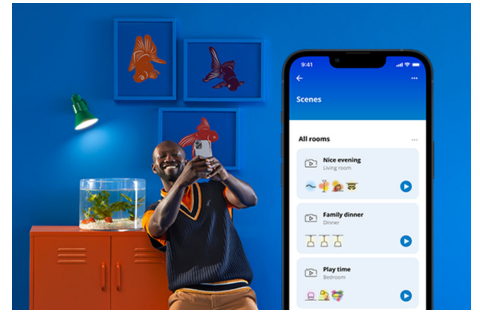

Klar glødepære, 60 W G95 E27

Bring menneskesentrert belysning inn i livet ditt med denne smarte WiZ LED G95 vintage kuppelformede lyspæren. Bruk forskjellige nyanser fra varmt til kjølig hvitt for å hjelpe deg med å fokusere eller slappe av. Du kan lage en tidsplan som skruer lysene av og på i henhold til dine daglige eller ukentlige rutiner, styre det med smarttelefonen eller stemmen din og ha fjerntilgang til lysene dine selv når du ikke er hjemme. WiZ-lys kobler til ditt eksisterende Wi-Fi og det kreves ingen annen maskinvare.

HØYDEPUNKTER

- Tunable white smartpære
- Opptil 806 lumen
- Enkel plug-and-play
- Styres med app eller stemmen

Det er enkelt å sette opp smart belysningsfunksjonalitet

Få fordelene med de smarte funksjonene umiddelbart ved å koble WiZ-lyset til Wi-Fi-nettverket ditt. Styr lysene dine når du ikke er hjemme, ved å planlegge at de skal slås på og av automatisk. Du trenger ikke å installere ekstra maskinvare, som en hub eller en gateway!

Skap din egen perfekte lysscene

Skap din egen blanding av moduser med forskjellige farger og hvitt lys for å skape den perfekte lysstemningen i hverdagen. Du trenger bare lagre den nye scenen din, så kan du velge den når som helst med WiZ-appen eller stemmen.

Kontroller den smarte belysningen slik du selv ønsker

Med WiZ kan du kontrollere den smarte belysningen på flere måter. Juster lysene med smarttelefonen, stemmen, WiZ-fjernbetjeningen eller ved å bruke den eksisterende veggbryteren for å veksle mellom to favorittmodusene. Fungerer med Google Home, Alexa og Siri-snarveier.