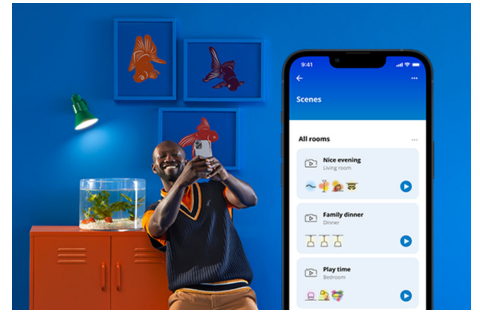

Klar glødepære, 40 W G200 E27

Vi utfordrer deg til å finne en lyspære mer elegant enn denne. Disse store, runde smarte LED-lyskildene i klart glass gir dekorative armaturer et generøst, klassisk utseende, og er perfekt for tilfeller der du trenger et snev av noe elegant. Velg mellom hundrevis av nyanser av hvitt lys, fra koselig til kjølig, eller planlegg automatiske justeringer som sammenfaller med stadig skiftende behov og humør. Alt kan styres via Wi-Fi med WiZ-appen, WiZ-fjernkontrollen eller stemmen din.

HØYDEPUNKTER

- Tunable white smartpære
- Opptil 470 lumen
- Enkel plug-and-play
- Styres med app eller stemmen

Det er enkelt å sette opp smart belysningsfunksjonalitet

Få fordelene med de smarte funksjonene umiddelbart ved å koble WiZ-lyset til Wi-Fi-nettverket ditt. Styr lysene dine når du ikke er hjemme, ved å planlegge at de skal slås på og av automatisk. Du trenger ikke å installere ekstra maskinvare, som en hub eller en gateway!

Skap din egen perfekte lysscene

Skap din egen blanding av moduser med forskjellige farger og hvitt lys for å skape den perfekte lysstemningen i hverdagen. Du trenger bare lagre den nye scenen din, så kan du velge den når som helst med WiZ-appen eller stemmen.

Kontroller den smarte belysningen slik du selv ønsker

Med WiZ kan du kontrollere den smarte belysningen på flere måter. Juster lysene med smarttelefonen, stemmen, WiZ-fjernbetjeningen eller ved å bruke den eksisterende veggbryteren for å veksle mellom to favorittmodusene. Fungerer med Google Home, Alexa og Siri-snarveier.