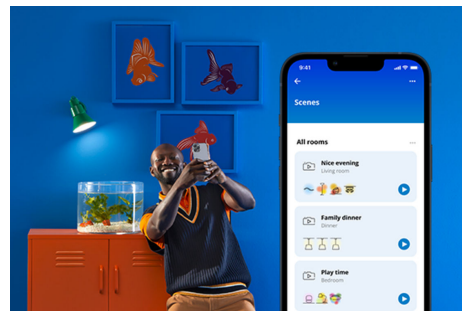

Klar glødepære, 40 W G200 E27

Vi utfordrer deg til å finne en lyspære mer elegant enn denne. Disse store, runde smarte LED-lyskildene i klart glass gir dekorative armaturer et generøst, klassisk utseende, og er perfekt for tilfeller der du trenger et snev av noe elegant. Velg mellom hundrevis av nyanser av hvitt lys, fra koselig til kjølig, eller planlegg automatiske justeringer som sammenfaller med stadig skiftende behov og humør. Alt kan styres via Wi-Fi med WiZ-appen, WiZ-fjernkontrollen eller stemmen din.

HØYDEPUNKTER

- Tunable white smartpære
- Opptil 470 lumen
- Enkel plug-and-play
- Styres med app eller stemmen

Det er enkelt å sette opp smart belysningsfunksjonalitet

Få fordelene med de smarte funksjonene umiddelbart ved å koble WiZ-lyset til Wi-Fi-nettverket ditt. Styr lysene dine når du ikke er hjemme, ved å planlegge at de skal slås på og av automatisk. Du trenger ikke å installere ekstra maskinvare, som en hub eller en gateway!

Skap din egen perfekte lysscene

Skap din egen blanding av moduser med forskjellige farger og hvitt lys for å skape den perfekte lysstemningen i hverdagen. Du trenger bare lagre den nye scenen din, så kan du velge den når som helst med WiZ-appen eller stemmen.

Kontroller den smarte belysningen slik du selv ønsker

Med WiZ kan du kontrollere den smarte belysningen på flere måter. Juster lysene med smarttelefonen, stemmen, WiZ-fjernbetjeningen eller ved å bruke den eksisterende veggbryteren for å veksle mellom to favorittmodus. Fungerer med Google Home, Alexa og Siri-snarveier.