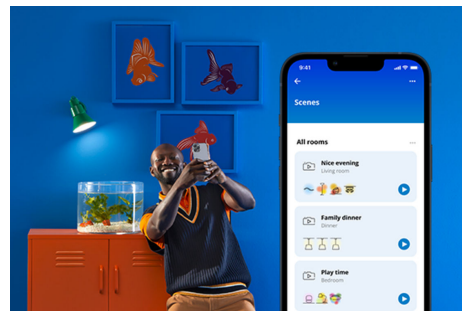

WiZ

Filament Globepære Klar, 40 W G200 E27

Gjør inntrykk i ethvert rom med den store, smarte globusformede WiZ glødepæren, som gir varmt eller kjølig hvitt lys. Bruk med WiZ-appen eller stemmen din for å dempe og lyse opp, eller bruk forhåndsinnstilte lysmodi på Wi-Fi-oppsett.

HØYDEPUNKTER

- Tunable white smartpære
- Opptil 470 lumen
- Enkel plug-and-play
- Styres med app eller stemmen

Det er enkelt å sette opp smart belysningsfunksjonalitet

Få fordelene med de smarte funksjonene umiddelbart ved å koble WiZ-lyset til Wi-Fi-nettverket ditt. Styr lysene dine når du ikke er hjemme, ved å planlegge at de skal slås på og av automatisk. Du trenger ikke å installere ekstra maskinvare, som en hub eller en gateway!

Skap din egen perfekte lysscene

Skap din egen blanding av moduser med forskjellige farger og hvitt lys for å skape den perfekte lysstemningen i hverdagen. Du trenger bare lagre den nye scenen din, så kan du velge den når som helst med WiZ-appen eller stemmen.

Kontroller den smarte belysningen slik du selv ønsker

Med WiZ kan du kontrollere den smarte belysningen på flere måter. Juster lysene med smarttelefonen, stemmen, WiZ-fjernbetjeningen eller ved å bruke den eksisterende veggbryteren for å veksle mellom to favorittmodusene. Fungerer med Google Home, Alexa og Siri-snarveier.